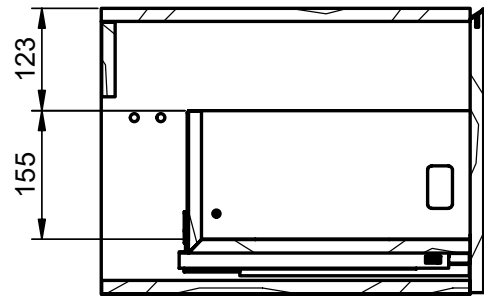

Costados: Fabricado en tablero de partículas de 16mm
Frentes: Fabricado en tablero de partículas de 19mm
Acabado: Lacado mate y laminado
Colgador: Scarpi 4

Sides: 16mm laminate particle board
Fronts: 19mm laminate particle board
Finish: Matt lacquered and laminates
Hanger: Scarpi 4

Mueble 1 cajón / 1 drawer vanity · 60cm

A-A(1: 8)

Mueble 1 cajón / 1 drawer vanity · 80cm

A-A(1:8)

Mueble 1 cajón / 1 drawer vanity · 100cm

A-A(1: 10)

Mueble 1 cajón / 1 drawer vanity · 120cm

A-A(1: 10)