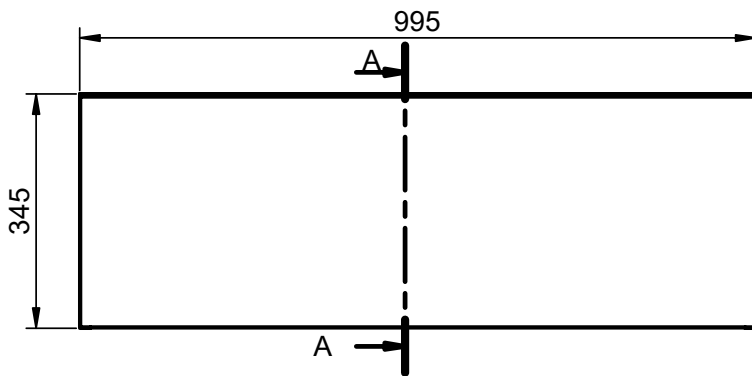

Mueble 1 cajón / 1 drawer vanity · 60cm

A-A(1: 8)

Mueble 1 cajón / 1 drawer vanity · 80cm

A-A(1:8)

Mueble 1 cajón / 1 drawer vanity · 100cm

A-A(1: 10)

Mueble 1 cajón / 1 drawer vanity · 120cm

A-A(1: 10)

Balda 5 cm / Encimera 10 cm - Shelf 5 and 10cm