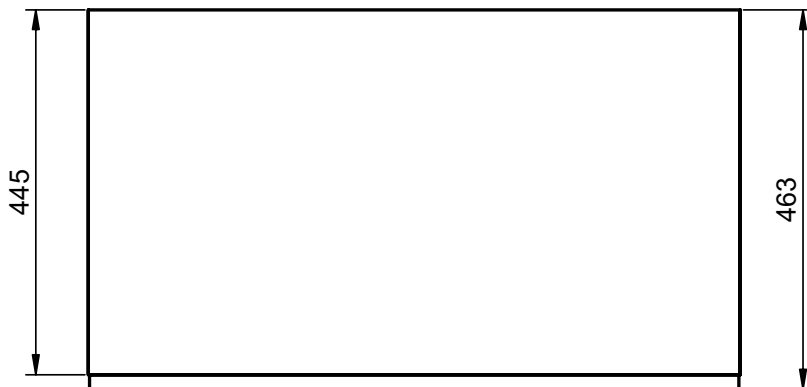

Mueble 1 cajón / 1 drawer vanity · 60cm

A-A(1: 8)

Mueble 1 cajón / 1 drawer vanity · 80cm

A-A(1:8)

Mueble 1 cajón / 1 drawer vanity · 100cm

A-A(1: 10)

Mueble 1 cajón / 1 drawer vanity · 120cm

A-A(1: 10)

Balda 5 cm / Encimera 10 cm - Shelf 5 and 10cm