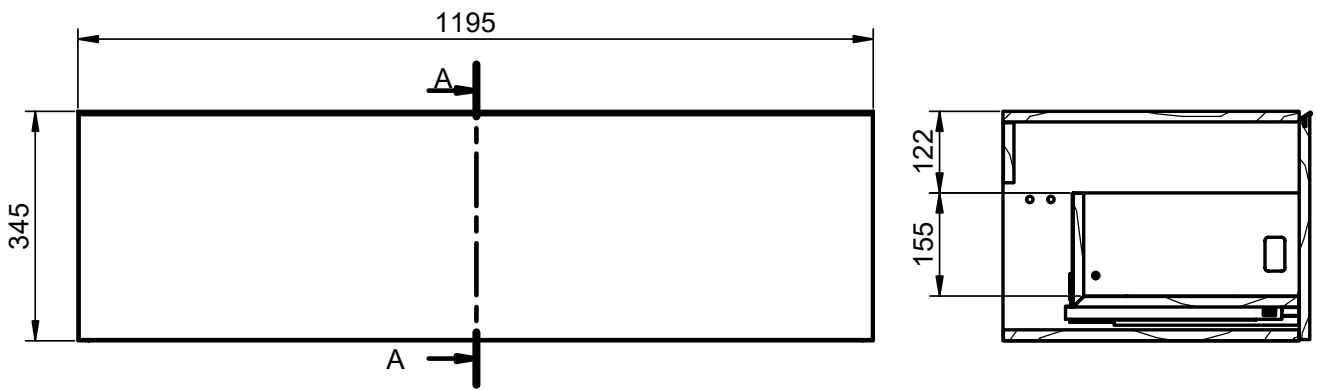

Mueble 1 cajón / 1 drawer vanity · 60cm

A-A(1: 8)

Mueble 1 cajón / 1 drawer vanity · 80cm

A-A(1:8)

Mueble 1 cajón / 1 drawer vanity · 100cm

A-A(1: 10)

Mueble 1 cajón / 1 drawer vanity · 120cm

A-A(1: 10)

Balda 5 cm / Encimera 10 cm - Shelf 5 and 10cm