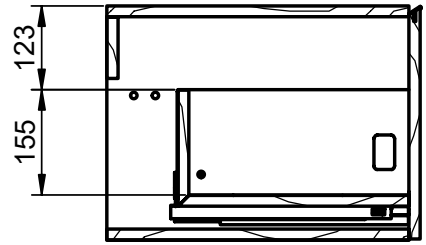

Mueble 1 cajón / 1 drawer vanity · 60cm

A-A(1: 8)

Mueble 1 cajón / 1 drawer vanity · 80cm

A-A(1:8)

Mueble 1 cajón / 1 drawer vanity · 100cm

A-A(1: 10)

Mueble 1 cajón / 1 drawer vanity · 120cm

A-A(1: 10)

Balda 5 cm / Encimera 10 cm - Shelf 5 and 10cm