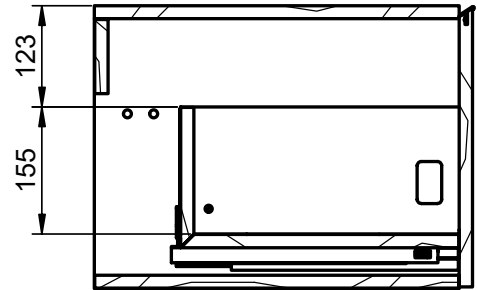

Mueble 1 cajón / 1 drawer vanity · 60cm

A-A(1: 8)

Mueble 1 cajón / 1 drawer vanity · 80cm

A-A(1:8)

Mueble 1 cajón / 1 drawer vanity · 100cm

A-A(1: 10)

Mueble 1 cajón / 1 drawer vanity · 120cm

A-A(1: 10)

Balda 5 cm / Encimera 10 cm - Shelf 5 and 10cm