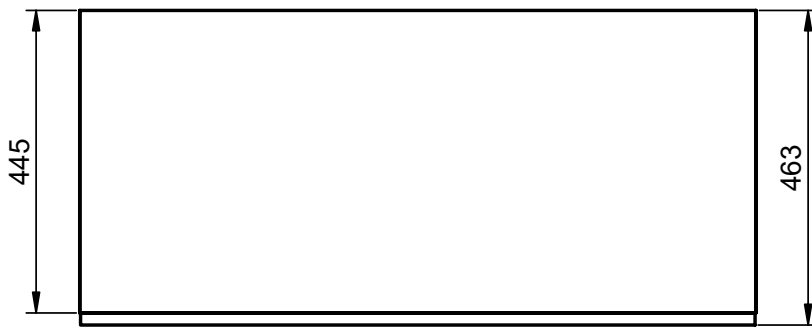

Mueble 1 cajón / 1 drawer vanity · 60cm

A-A(1: 8)

Mueble 1 cajón / 1 drawer vanity · 80cm

A-A(1:8)

Mueble 1 cajón / 1 drawer vanity · 100cm

A-A(1: 10)

Mueble 1 cajón / 1 drawer vanity · 120cm

A-A(1: 10)

Balda 5 cm / Encimera 10 cm - Shelf 5 and 10cm