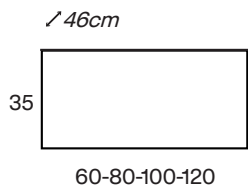

Opciones / Options / Options / Opzioni