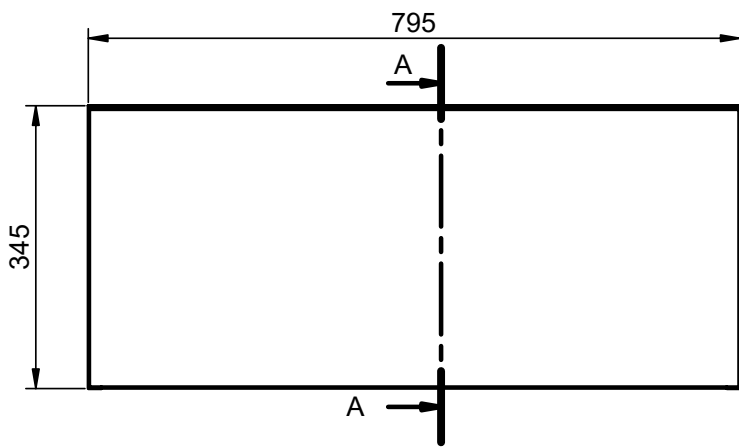

Corps: Panneau aggloméré mélaminé 16mm
Façades: Panneau aggloméré mélaminé 19mm
Finition: Laqué mat et mélaminé
Fixation: Scarpi 4

Lato: Realizzato in pannello di particelle da 16 mm
Frontale: Realizzato in pannello di particelle da 19 mm
Finitura: Laccato opaco e laminato
Gancio: Scarpi 4

Mueble 1 cajón / 1 drawer vanity · 60cm

A-A(1: 8)

Mueble 1 cajón / 1 drawer vanity · 80cm

A-A(1:8)

Mueble 1 cajón / 1 drawer vanity · 100cm

A-A(1: 10)

Mueble 1 cajón / 1 drawer vanity · 120cm

A-A(1: 10)

Balda 5 cm / Encimera 10 cm - Shelf 5 and 10cm