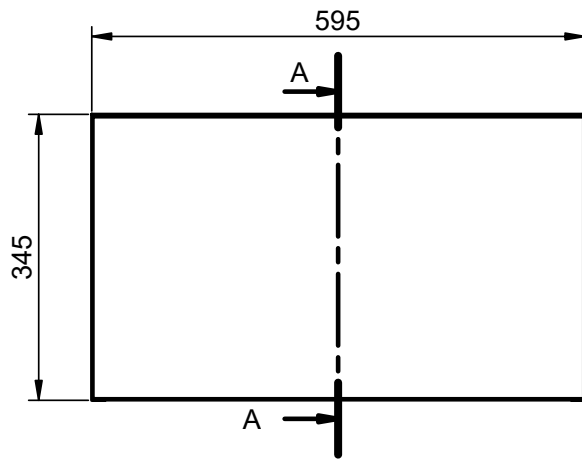

Costados: Fabricado en tablero de partículas de 16mm
Frentes: Fabricado en tablero de partículas de 19mm
Acabado: Lacado mate y laminado
Colgador: Scarpi 4

Sides: 16mm laminate particle board
Fronts: 19mm laminate particle board
Finish: Matt lacquered and laminates
Hanger: Scarpi 4

Corps: Panneau aggloméré mélaminé 16mm
Façades: Panneau aggloméré mélaminé 19mm
Finition: Laqué mat et mélaminé
Fixation: Scarpi 4

Lato: Realizzato in pannello di particelle da 16 mm
Frontale: Realizzato in pannello di particelle da 19 mm
Finitura: Laccato opaco e laminato
Gancio: Scarpi 4

Mueble 1 cajón / 1 drawer vanity · 60cm

A-A(1: 8)

Mueble 1 cajón / 1 drawer vanity · 80cm

A-A(1:8)

Mueble 1 cajón / 1 drawer vanity · 100cm

A-A(1: 10)

Mueble 1 cajón / 1 drawer vanity · 120cm

A-A(1: 10)

Balda 5 cm / Encimera 10 cm - Shelf 5 and 10cm