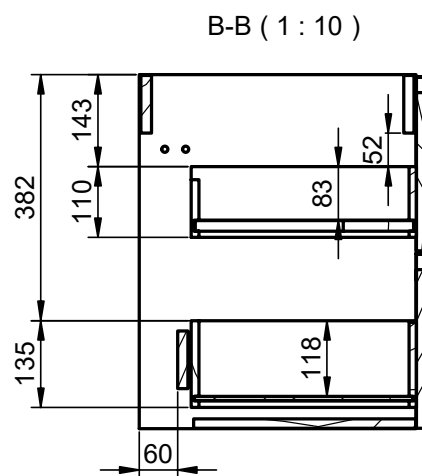

Mueble 2 cajones / Vanity 2 drawers · 60cm

Mueble 2 cajones / Vanity 2 drawers · 70cm

Mueble 2 cajones / Vanity 2 drawers · 80cm

Mueble 2 cajones / Vanity 2 drawers · 90cm

Mueble 2 cajones / Vanity 2 drawers · 100cm

B-B (1 : 10)

Mueble 2 cajones / 2 drawers vanity · 100cm izq/L

Mueble 2 cajones / 2 drawers vanity · 100cm der/R

Mueble 2 cajones / 2 drawers vanity · 120cm

Mueble 2 cajones / 2 drawers vanity · 120 2s / twin

Mueble 2 cajones / 2 drawers vanity · 120cm der/R

Mueble 2 cajones / 2 drawers vanity · 120cm izq/L

Mueble 2 cajones a suelo / 2 drawers floorstanding · 60cm

Mueble 2 cajones a suelo / 2 drawers floorstanding · 80cm