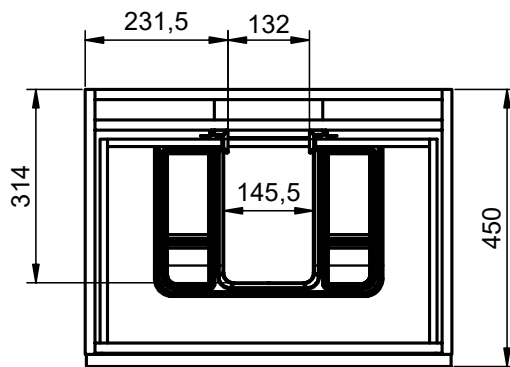

Mueble 2 cajones / Vanity 2 drawers · 60cm

Mueble 2 cajones / Vanity 2 drawers · 70cm

Mueble 2 cajones / Vanity 2 drawers · 80cm

Mueble 2 cajones / Vanity 2 drawers · 90cm

Mueble 2 cajones / Vanity 2 drawers · 100cm

B-B (1 : 10)

Mueble 2 cajones / 2 drawers vanity · 100cm izq/L

Mueble 2 cajones / 2 drawers vanity · 100cm der/R

Mueble 2 cajones / 2 drawers vanity · 120cm

Mueble 2 cajones / 2 drawers vanity · 120 2s / twin

Mueble 2 cajones / 2 drawers vanity · 120cm der/R

Mueble 2 cajones / 2 drawers vanity · 120cm izq/L

Mueble 2 cajones a suelo / 2 drawers floorstanding · 60cm

Mueble 2 cajones a suelo / 2 drawers floorstanding · 80cm