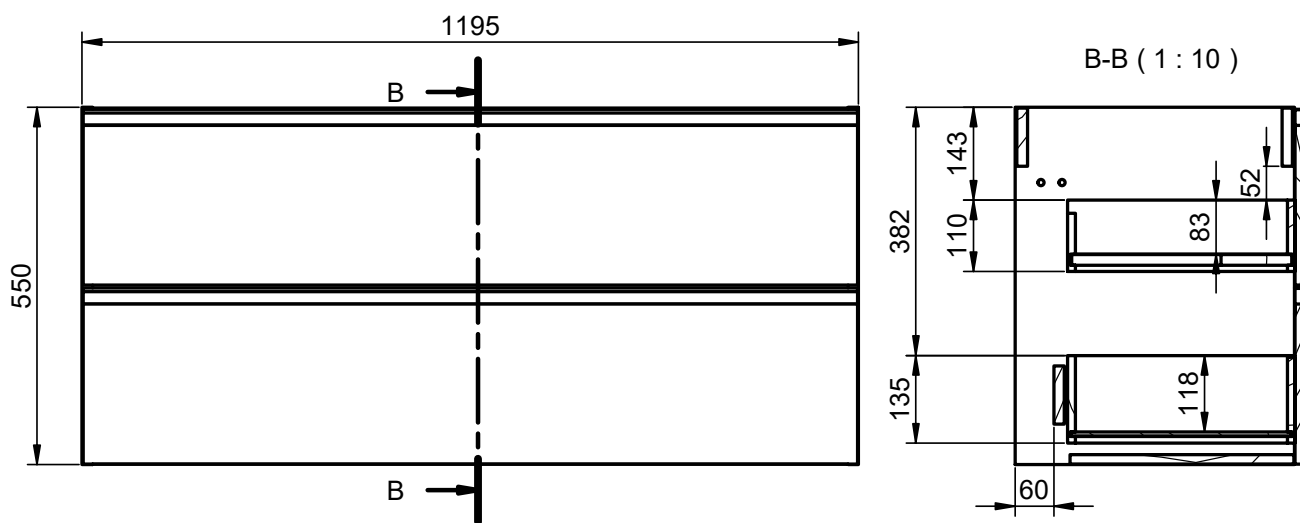

B-B (1 : 10)

Mueble 2 cajones / 2 drawers vanity · 100cm izq/L

Mueble 2 cajones / 2 drawers vanity · 100cm der/R

Mueble 2 cajones / 2 drawers vanity · 120cm

Mueble 2 cajones / 2 drawers vanity · 120 2s / twin

Mueble 2 cajones / 2 drawers vanity · 120cm der/R

Mueble 2 cajones / 2 drawers vanity · 120cm izq/L

Mueble 2 cajones a suelo / 2 drawers floorstanding · 60cm

Mueble 2 cajones a suelo / 2 drawers floorstanding · 80cm