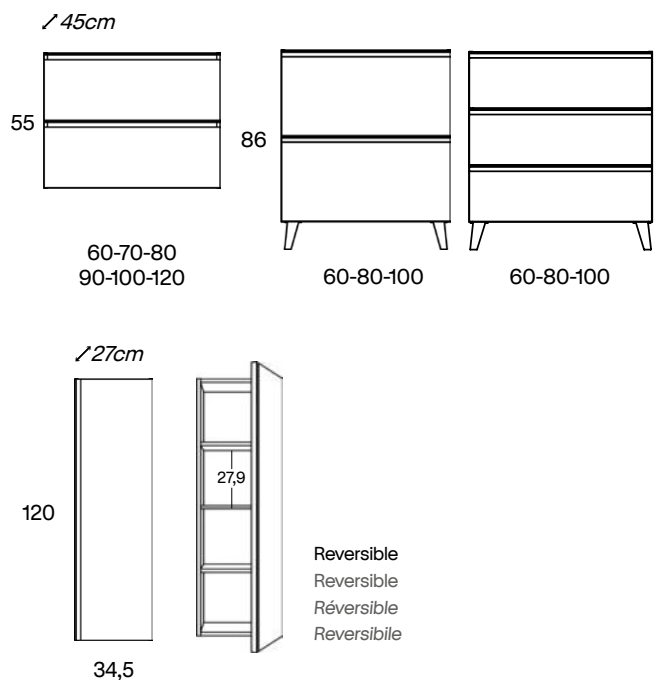

Opciones / Options / Options / Opzioni