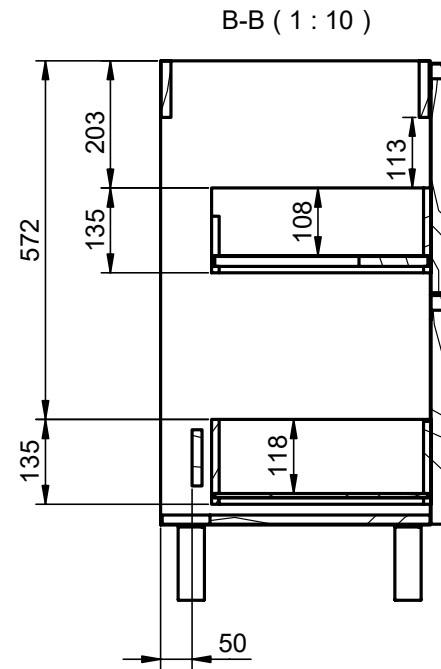

Mueble 2 cajones / Vanity 2 drawers · 60cm

Mueble 2 cajones / Vanity 2 drawers · 70cm

Mueble 2 cajones / Vanity 2 drawers · 80cm

Mueble 2 cajones / Vanity 2 drawers · 90cm

Mueble 2 cajones / Vanity 2 drawers · 100cm

B-B (1 : 10)

Mueble 2 cajones / 2 drawers vanity · 100cm izq/L

Mueble 2 cajones / 2 drawers vanity · 100cm der/R

Mueble 2 cajones / 2 drawers vanity · 120cm

Mueble 2 cajones / 2 drawers vanity · 120 2s / twin

Mueble 2 cajones / 2 drawers vanity · 120cm der/R

Mueble 2 cajones / 2 drawers vanity · 120cm izq/L

Mueble 2 cajones a suelo / 2 drawers floorstanding · 60cm

Mueble 2 cajones a suelo / 2 drawers floorstanding · 80cm

Mueble 2 cajones a suelo / 2 drawers floorstanding · 100cm

Mueble 2 cajones a suelo / 2 drawers floorstanding · 100cm der/R

Mueble 2 cajones a suelo / 2 drawers floorstanding- 100cm izq/L

Mueble 3 cajones / 3 drawers floorstanding · 60cm