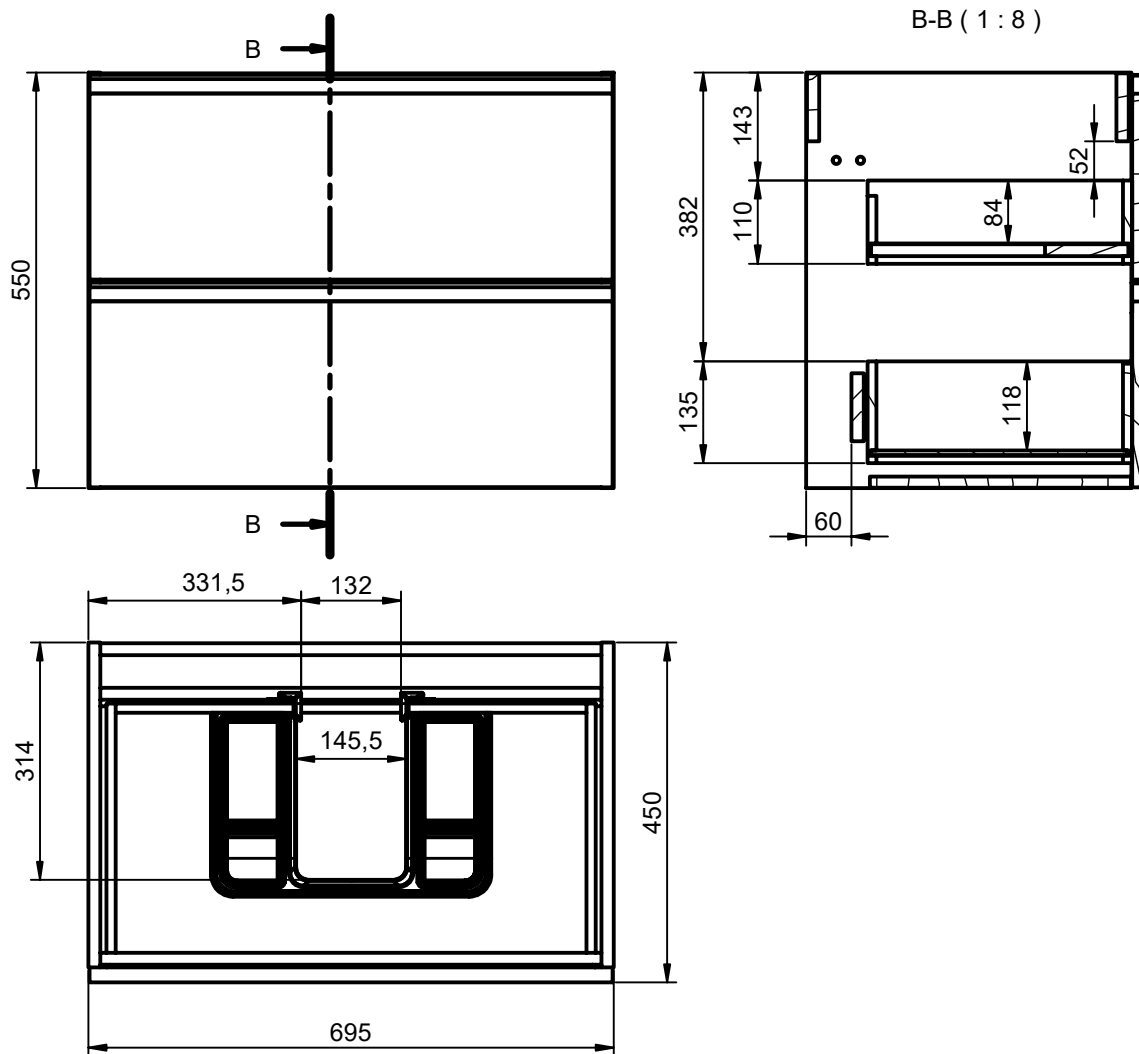

Costados: Fabricado en tablero de partículas de 16mm
Frentes: Fabricado en tablero de partículas de 19mm
Acabado: Lacado mate y laminado
Colgador: Scarpi 4
Patas: ABS

Sides: 16mm laminate particle board
Fronts: 19mm laminate particle board
Finish: Matt lacquered and laminates
Hanger: Scarpi 4
Legs: ABS

Mueble 2 cajones / Vanity 2 drawers · 60cm

Mueble 2 cajones / Vanity 2 drawers · 70cm

Mueble 2 cajones / Vanity 2 drawers · 80cm

Mueble 2 cajones / Vanity 2 drawers · 90cm

Mueble 2 cajones / Vanity 2 drawers · 100cm

B-B (1 : 10)

Mueble 2 cajones / 2 drawers vanity · 100cm izq/L

Mueble 2 cajones / 2 drawers vanity · 100cm der/R

Mueble 2 cajones / 2 drawers vanity · 120cm

Mueble 2 cajones / 2 drawers vanity · 120 2s / twin

Mueble 2 cajones / 2 drawers vanity · 120cm der/R

Mueble 2 cajones / 2 drawers vanity · 120cm izq/L

Mueble 2 cajones a suelo / 2 drawers floorstanding · 60cm

Mueble 2 cajones a suelo / 2 drawers floorstanding · 80cm