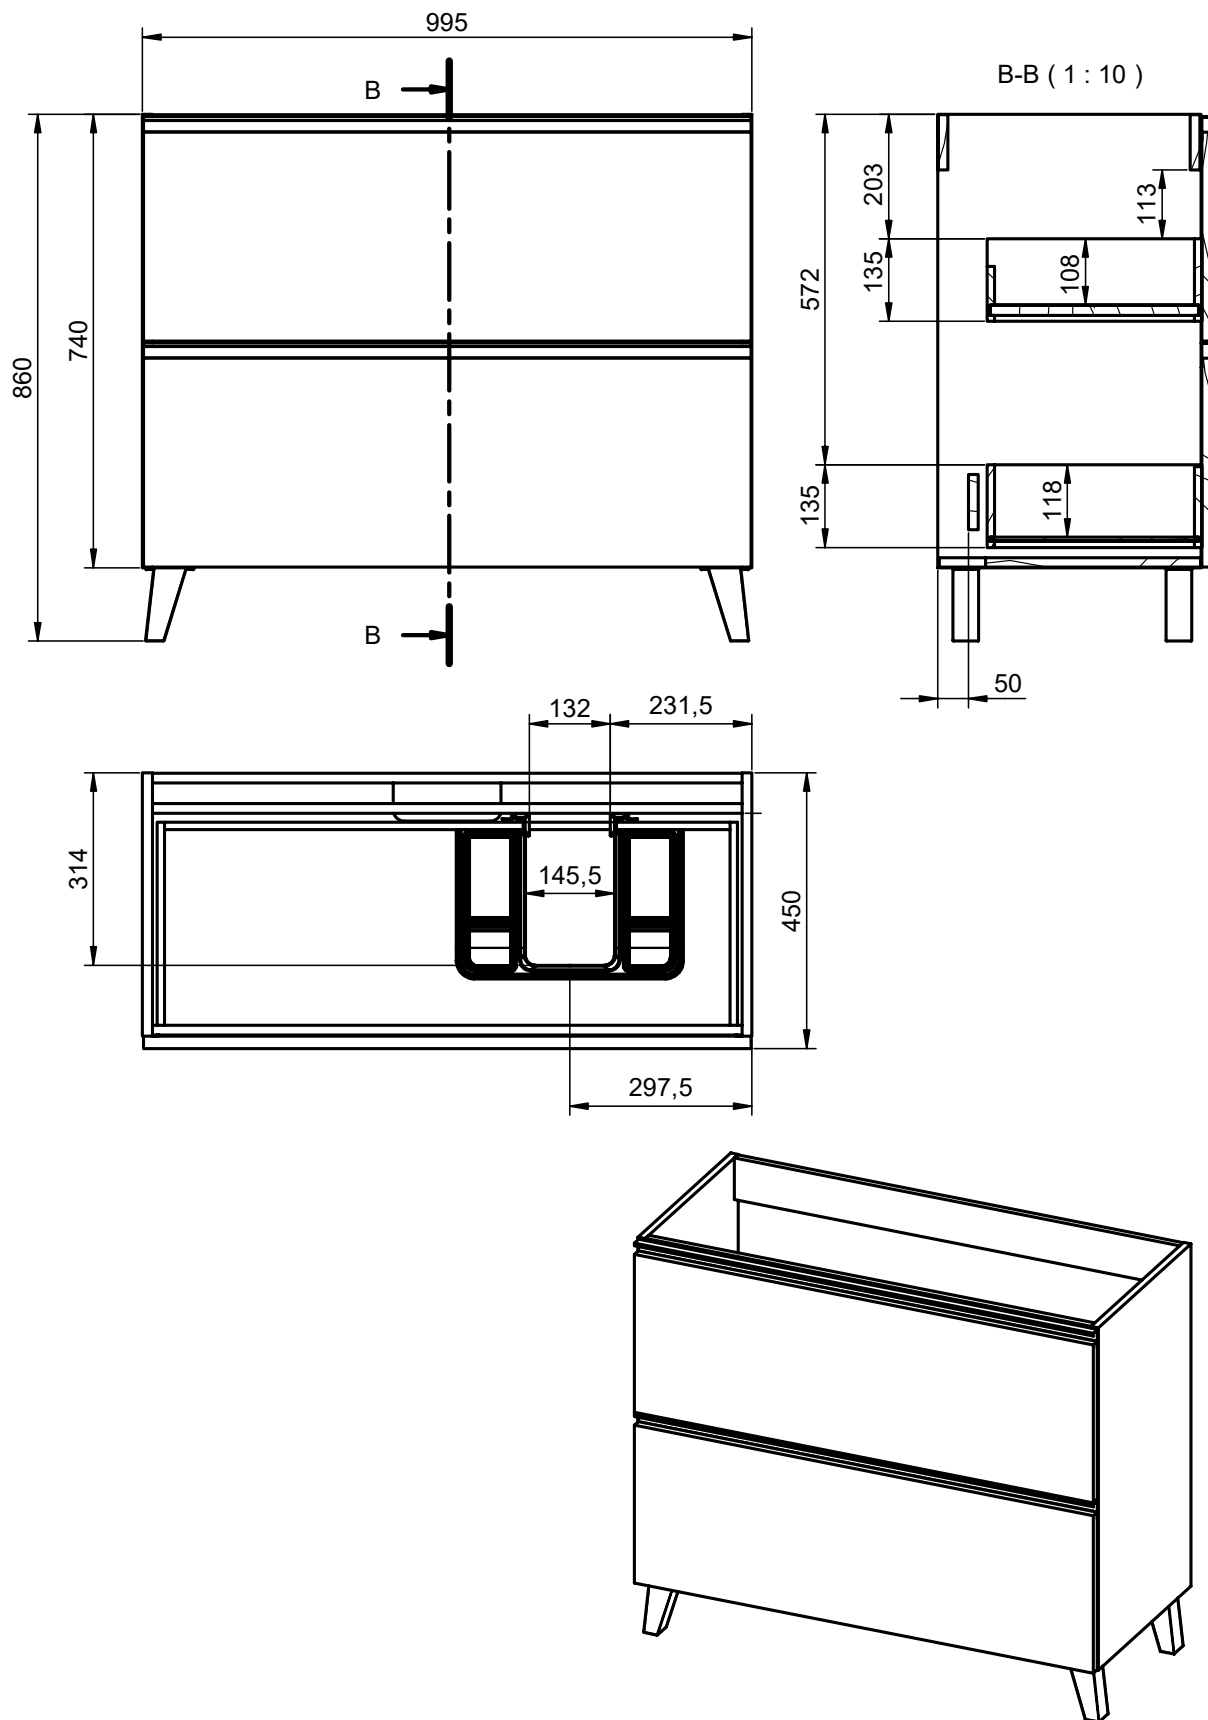

B-B (1 : 10)

Mueble 2 cajones / 2 drawers vanity · 100cm izq/L

Mueble 2 cajones / 2 drawers vanity · 100cm der/R

Mueble 2 cajones / 2 drawers vanity · 120cm

Mueble 2 cajones / 2 drawers vanity · 120 2s / twin

Mueble 2 cajones / 2 drawers vanity · 120cm der/R

Mueble 2 cajones / 2 drawers vanity · 120cm izq/L

Mueble 2 cajones a suelo / 2 drawers floorstanding · 60cm

Mueble 2 cajones a suelo / 2 drawers floorstanding · 80cm

Mueble 2 cajones a suelo / 2 drawers floorstanding · 100cm

Mueble 2 cajones a suelo / 2 drawers floorstanding · 100cm der/R

Mueble 2 cajones a suelo / 2 drawers floorstanding- 100cm izq/L

Mueble 3 cajones / 3 drawers floorstanding · 60cm

Mueble 3 cajones / 3 drawers floorstanding · 80cm

Mueble 3 cajones / 3 drawers floorstanding · 100cm

Mueble 3 cajones / 3 drawers floorstanding · 100cm der/R

Mueble 3 cajones / 3 drawers floorstanding · 100cm izq/L