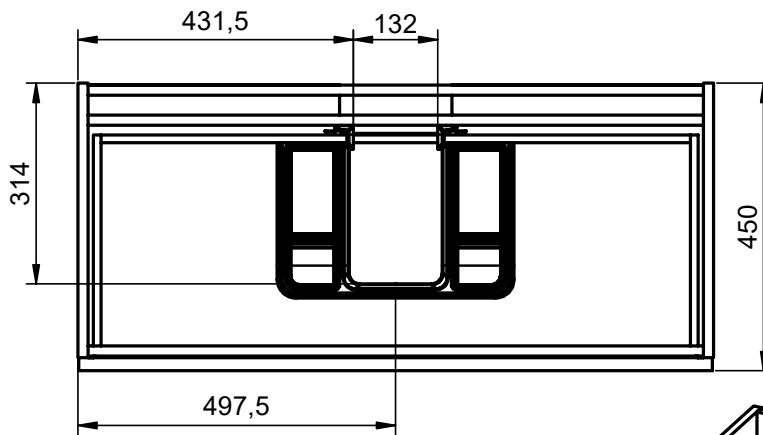

Mueble 2 cajones / 2 drawers vanity · 120cm der/R

Mueble 2 cajones / 2 drawers vanity · 120cm izq/L

Mueble 2 cajones a suelo / 2 drawers floorstanding · 60cm

Mueble 2 cajones a suelo / 2 drawers floorstanding · 80cm

Mueble 2 cajones a suelo / 2 drawers floorstanding · 100cm

Mueble 2 cajones a suelo / 2 drawers floorstanding · 100cm der/R

Mueble 2 cajones a suelo / 2 drawers floorstanding- 100cm izq/L

Mueble 3 cajones / 3 drawers floorstanding · 60cm

Mueble 3 cajones / 3 drawers floorstanding · 80cm

Mueble 3 cajones / 3 drawers floorstanding · 100cm

Mueble 3 cajones / 3 drawers floorstanding · 100cm der/R

Mueble 3 cajones / 3 drawers floorstanding · 100cm izq/L