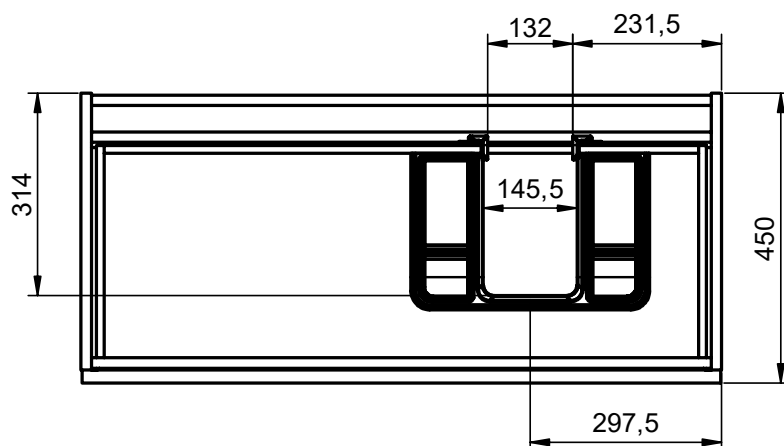

Mueble 2 cajones / Vanity 2 drawers · 60cm

Mueble 2 cajones / Vanity 2 drawers · 70cm

Mueble 2 cajones / Vanity 2 drawers · 80cm

Mueble 2 cajones / Vanity 2 drawers · 90cm

Mueble 2 cajones / Vanity 2 drawers · 100cm

B-B (1 : 10)

Mueble 2 cajones / 2 drawers vanity · 100cm izq/L

Mueble 2 cajones / 2 drawers vanity · 100cm der/R

Mueble 2 cajones / 2 drawers vanity · 120cm

Mueble 2 cajones / 2 drawers vanity · 120 2s / twin

Mueble 2 cajones / 2 drawers vanity · 120cm der/R

Mueble 2 cajones / 2 drawers vanity · 120cm izq/L

Mueble 2 cajones a suelo / 2 drawers floorstanding · 60cm

Mueble 2 cajones a suelo / 2 drawers floorstanding · 80cm