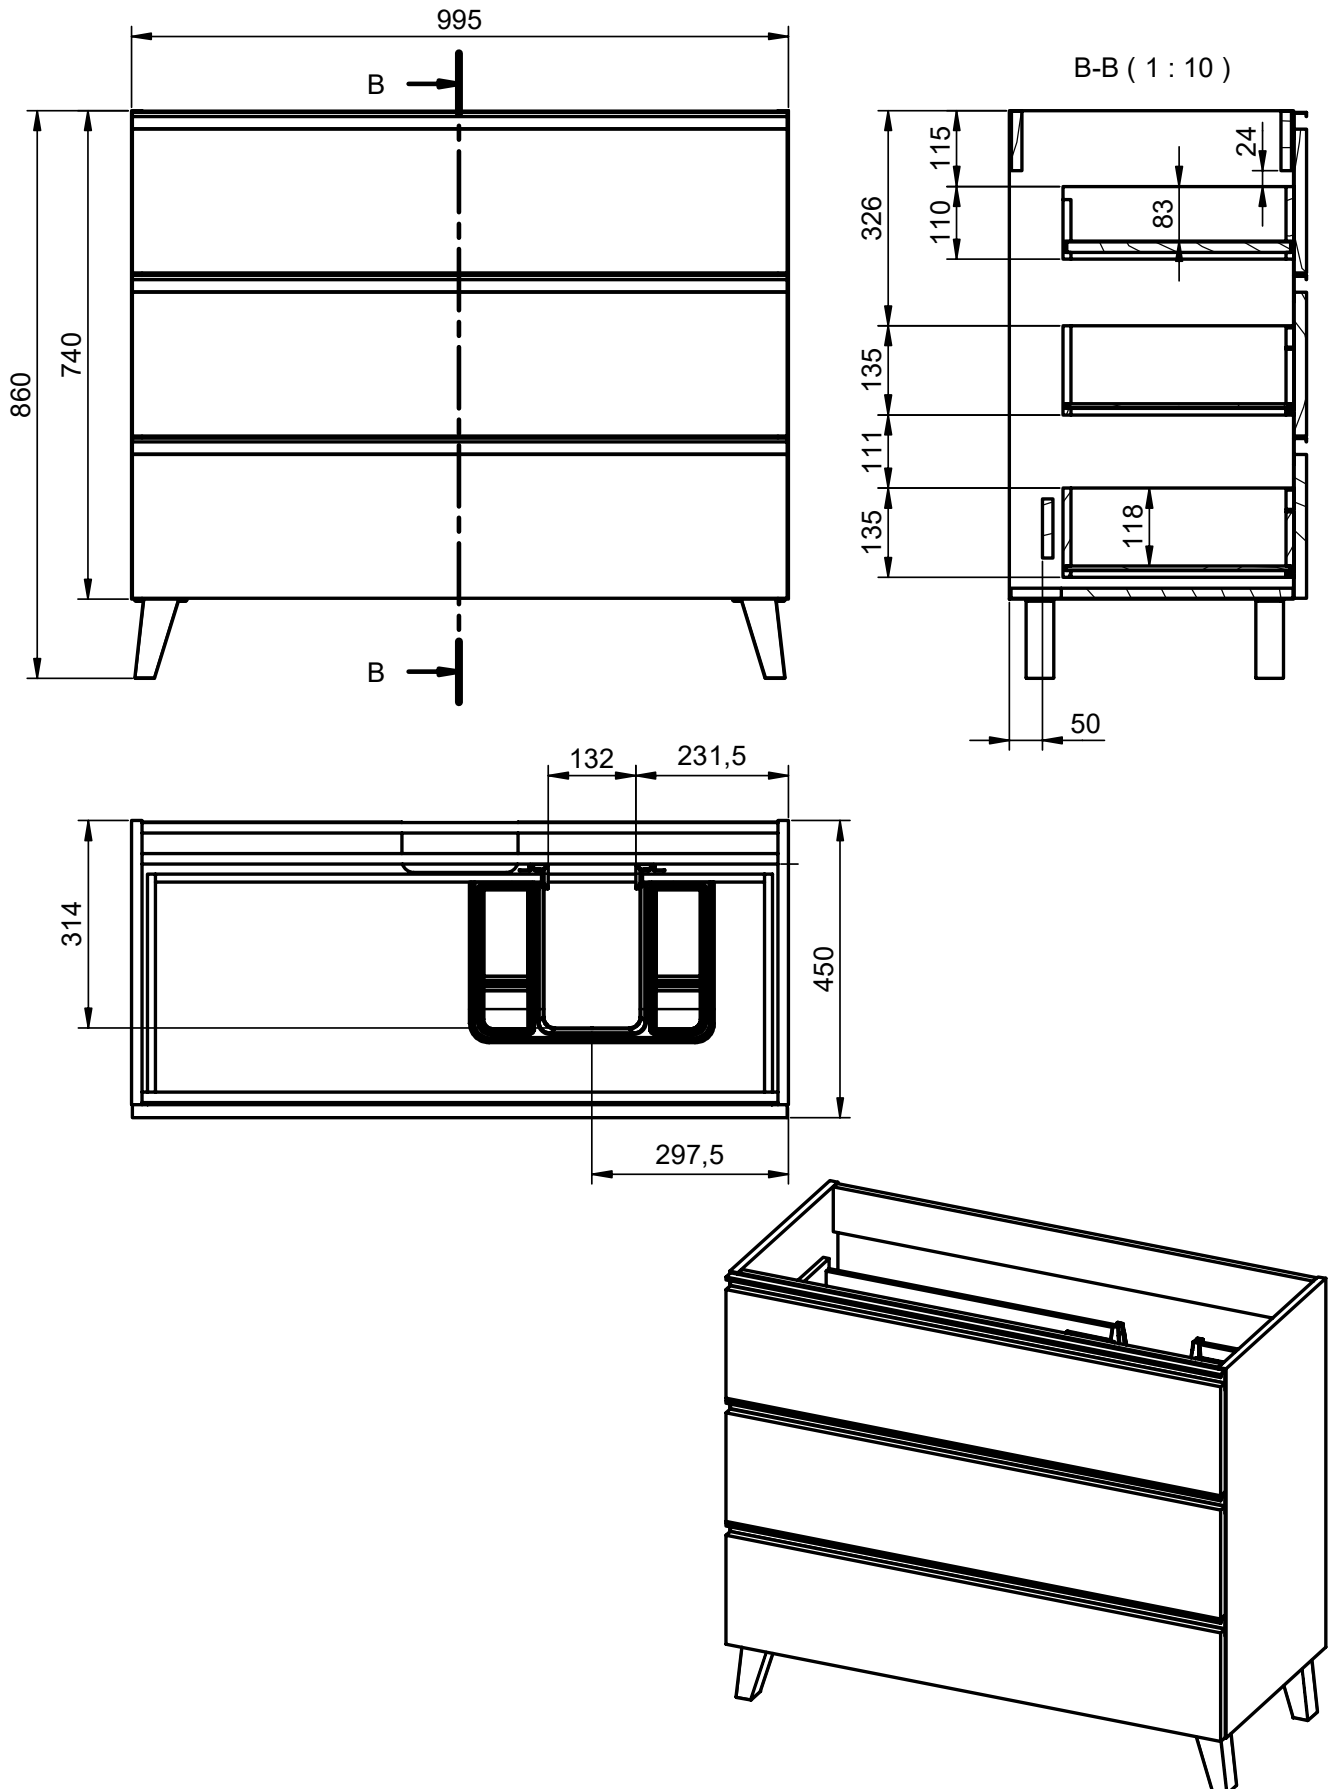

B-B (1 : 10)

Mueble 2 cajones / 2 drawers vanity · 100cm izq/L

Mueble 2 cajones / 2 drawers vanity · 100cm der/R

Mueble 2 cajones / 2 drawers vanity · 120cm

Mueble 2 cajones / 2 drawers vanity · 120 2s / twin

Mueble 2 cajones / 2 drawers vanity · 120cm der/R

Mueble 2 cajones / 2 drawers vanity · 120cm izq/L

Mueble 2 cajones a suelo / 2 drawers floorstanding · 60cm

Mueble 2 cajones a suelo / 2 drawers floorstanding · 80cm

Mueble 2 cajones a suelo / 2 drawers floorstanding · 100cm

Mueble 2 cajones a suelo / 2 drawers floorstanding · 100cm der/R

Mueble 2 cajones a suelo / 2 drawers floorstanding- 100cm izq/L

Mueble 3 cajones / 3 drawers floorstanding · 60cm

Mueble 3 cajones / 3 drawers floorstanding · 80cm

Mueble 3 cajones / 3 drawers floorstanding · 100cm

Mueble 3 cajones / 3 drawers floorstanding · 100cm der/R

Mueble 3 cajones / 3 drawers floorstanding · 100cm izq/L