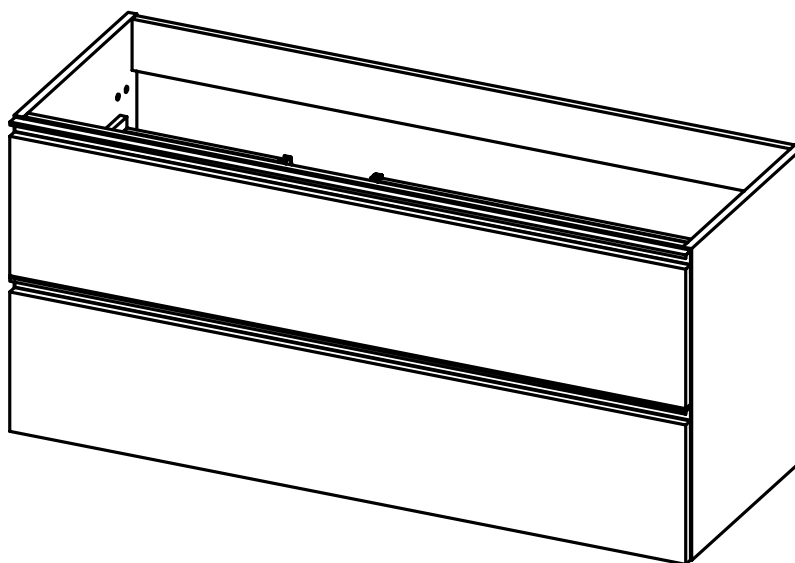

B-B (1 : 10)

Mueble 2 cajones / 2 drawers vanity · 100cm izq/L

Mueble 2 cajones / 2 drawers vanity · 100cm der/R

Mueble 2 cajones / 2 drawers vanity · 120cm

Mueble 2 cajones / 2 drawers vanity · 120 2s / twin

Mueble 2 cajones / 2 drawers vanity · 120cm der/R

Mueble 2 cajones / 2 drawers vanity · 120cm izq/L

Mueble 2 cajones a suelo / 2 drawers floorstanding · 60cm

Mueble 2 cajones a suelo / 2 drawers floorstanding · 80cm