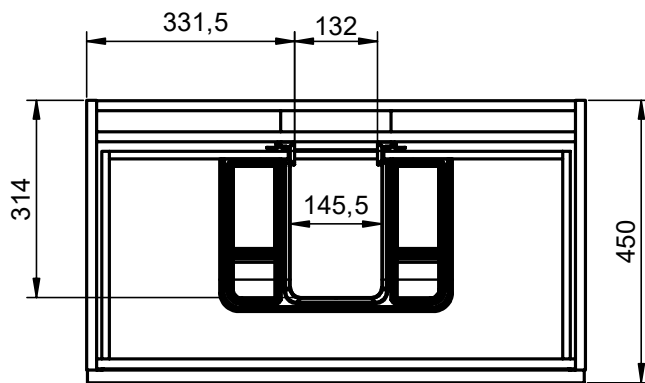

B-B (1 : 10)

Mueble 2 cajones / 2 drawers vanity · 100cm izq/L

Mueble 2 cajones / 2 drawers vanity · 100cm der/R

Mueble 2 cajones / 2 drawers vanity · 120cm

Mueble 2 cajones / 2 drawers vanity · 120 2s / twin

Mueble 2 cajones / 2 drawers vanity · 120cm der/R

Mueble 2 cajones / 2 drawers vanity · 120cm izq/L

Mueble 2 cajones a suelo / 2 drawers floorstanding · 60cm

Mueble 2 cajones a suelo / 2 drawers floorstanding · 80cm

Mueble 2 cajones a suelo / 2 drawers floorstanding · 100cm

Mueble 2 cajones a suelo / 2 drawers floorstanding · 100cm der/R

Mueble 2 cajones a suelo / 2 drawers floorstanding- 100cm izq/L

Mueble 3 cajones / 3 drawers floorstanding · 60cm