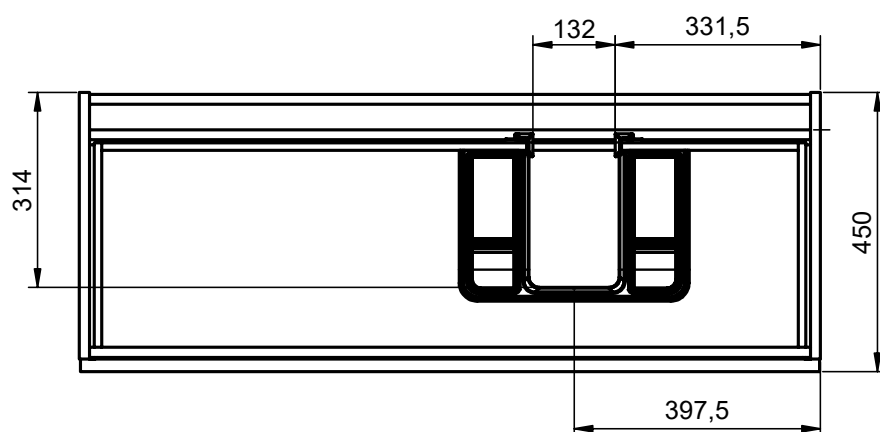

B-B (1 : 10)

Mueble 2 cajones / 2 drawers vanity · 100cm izq/L

Mueble 2 cajones / 2 drawers vanity · 100cm der/R

Mueble 2 cajones / 2 drawers vanity · 120cm

Mueble 2 cajones / 2 drawers vanity · 120 2s / twin

Mueble 2 cajones / 2 drawers vanity · 120cm der/R

Mueble 2 cajones / 2 drawers vanity · 120cm izq/L

Mueble 2 cajones a suelo / 2 drawers floorstanding · 60cm

Mueble 2 cajones a suelo / 2 drawers floorstanding · 80cm