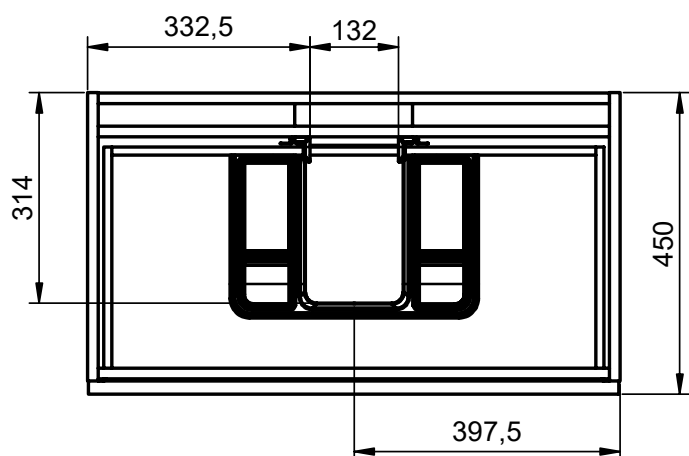

Mueble 2 cajones / 2 drawers vanity · 120cm der/R

Mueble 2 cajones / 2 drawers vanity · 120cm izq/L

Mueble 2 cajones a suelo / 2 drawers floorstanding · 60cm

Mueble 2 cajones a suelo / 2 drawers floorstanding · 80cm

Mueble 2 cajones a suelo / 2 drawers floorstanding · 100cm

Mueble 2 cajones a suelo / 2 drawers floorstanding · 100cm der/R

Mueble 2 cajones a suelo / 2 drawers floorstanding- 100cm izq/L

Mueble 3 cajones / 3 drawers floorstanding · 60cm

Mueble 3 cajones / 3 drawers floorstanding · 80cm

Mueble 3 cajones / 3 drawers floorstanding · 100cm

Mueble 3 cajones / 3 drawers floorstanding · 100cm der/R

Mueble 3 cajones / 3 drawers floorstanding · 100cm izq/L