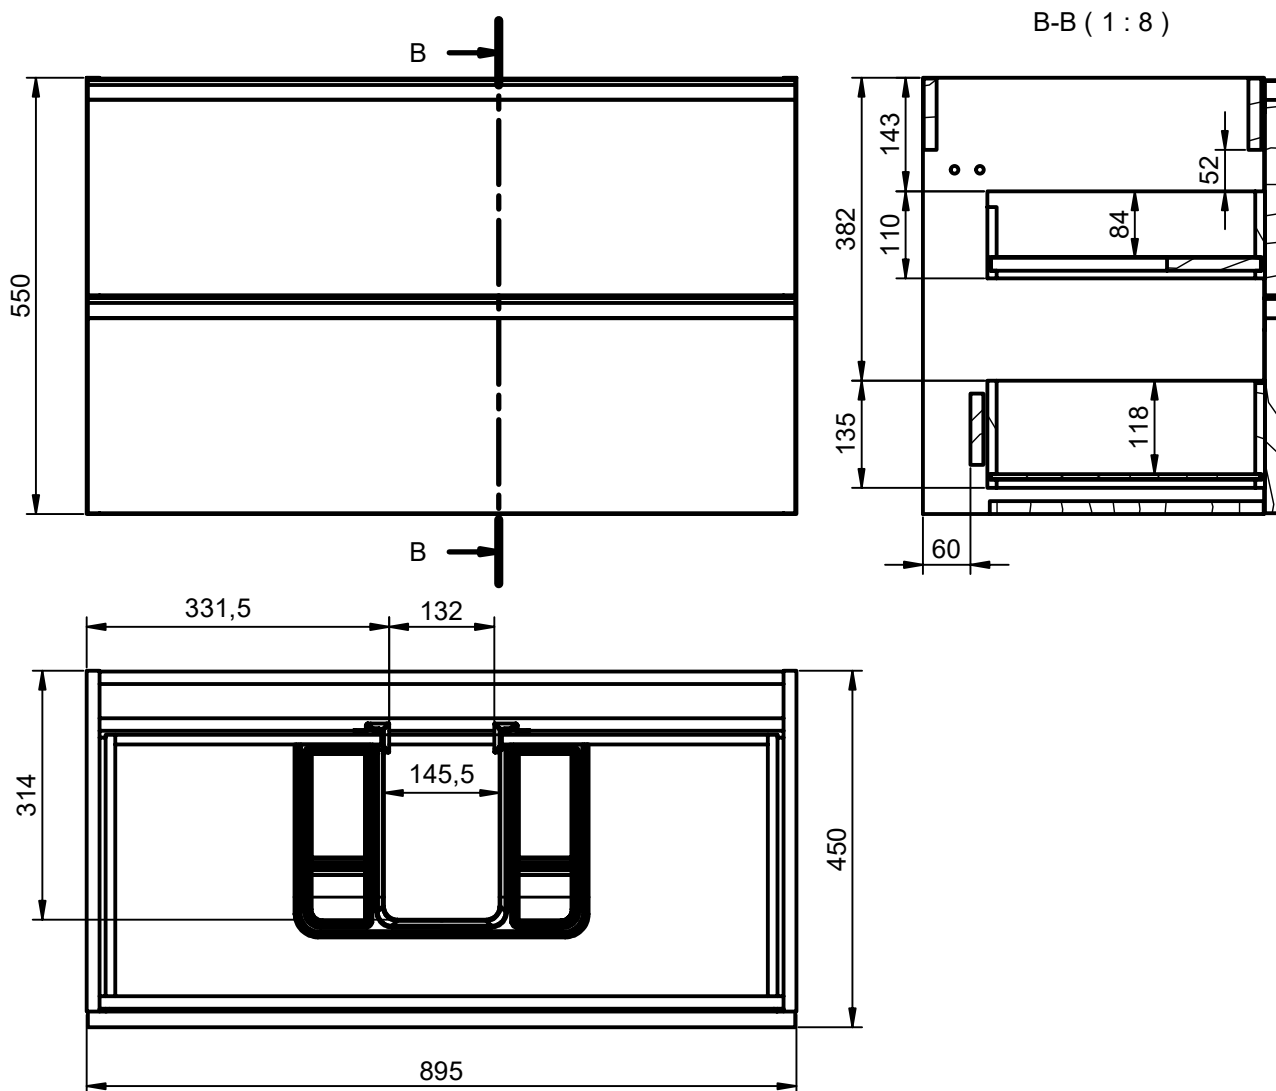

Mueble 2 cajones / Vanity 2 drawers · 60cm

Mueble 2 cajones / Vanity 2 drawers · 70cm

Mueble 2 cajones / Vanity 2 drawers · 80cm

Mueble 2 cajones / Vanity 2 drawers · 90cm

Mueble 2 cajones / Vanity 2 drawers · 100cm

B-B (1 : 10)

Mueble 2 cajones / 2 drawers vanity · 100cm izq/L

Mueble 2 cajones / 2 drawers vanity · 100cm der/R

Mueble 2 cajones / 2 drawers vanity · 120cm

Mueble 2 cajones / 2 drawers vanity · 120 2s / twin

Mueble 2 cajones / 2 drawers vanity · 120cm der/R

Mueble 2 cajones / 2 drawers vanity · 120cm izq/L

Mueble 2 cajones a suelo / 2 drawers floorstanding · 60cm

Mueble 2 cajones a suelo / 2 drawers floorstanding · 80cm