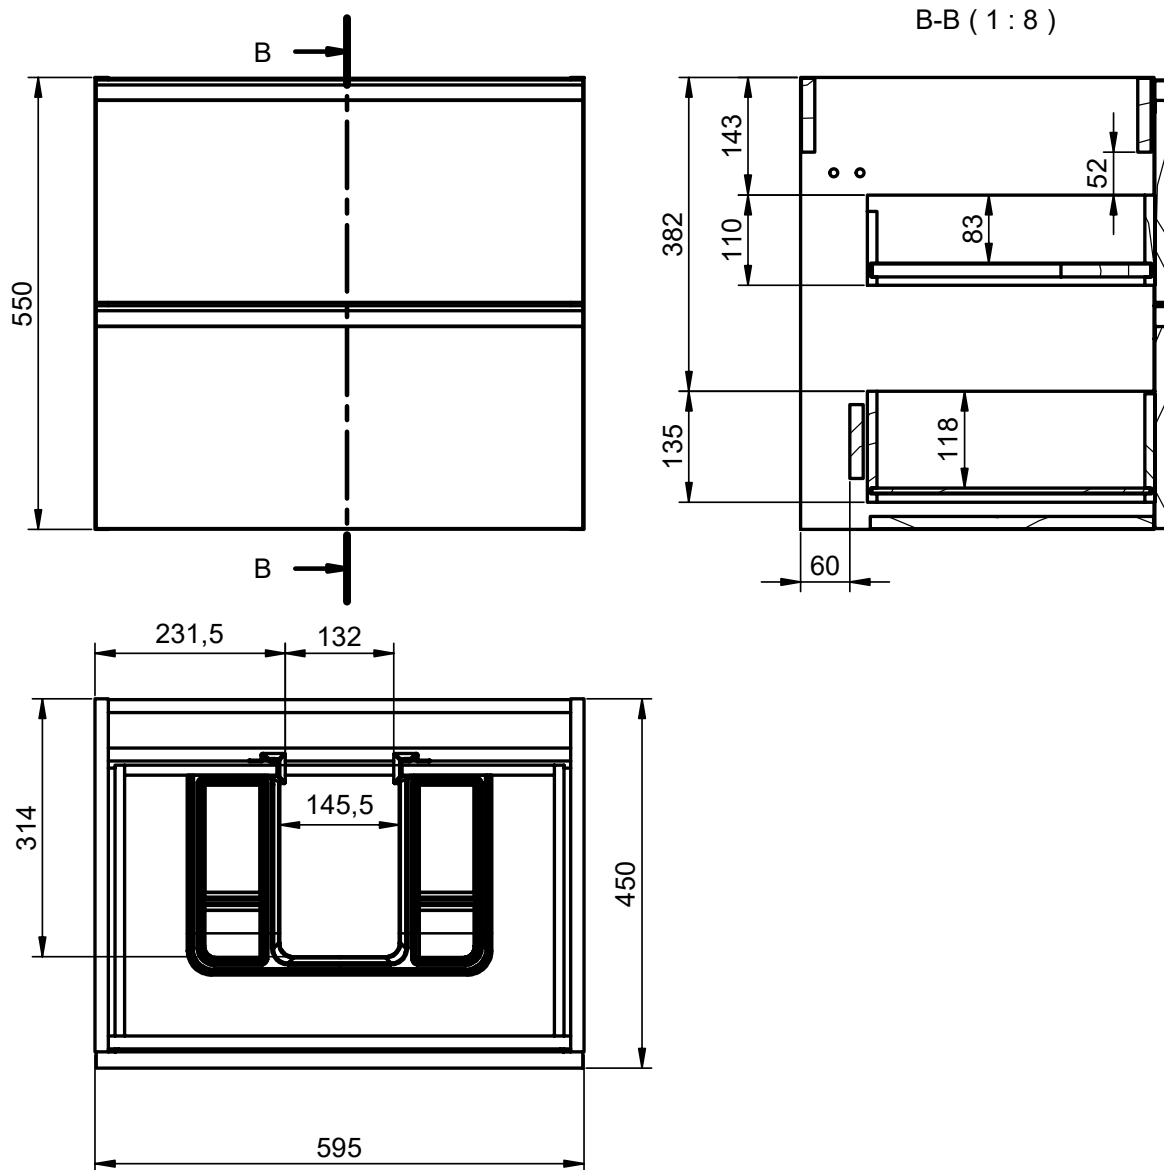

Mueble 2 cajones / Vanity 2 drawers · 60cm

Mueble 2 cajones / Vanity 2 drawers · 70cm

Mueble 2 cajones / Vanity 2 drawers · 80cm

Mueble 2 cajones / Vanity 2 drawers · 90cm

Mueble 2 cajones / Vanity 2 drawers · 100cm

B-B (1 : 10)

Mueble 2 cajones / 2 drawers vanity · 100cm izq/L

Mueble 2 cajones / 2 drawers vanity · 100cm der/R

Mueble 2 cajones / 2 drawers vanity · 120cm

Mueble 2 cajones / 2 drawers vanity · 120 2s / twin

Mueble 2 cajones / 2 drawers vanity · 120cm der/R

Mueble 2 cajones / 2 drawers vanity · 120cm izq/L

Mueble 2 cajones a suelo / 2 drawers floorstanding · 60cm

Mueble 2 cajones a suelo / 2 drawers floorstanding · 80cm