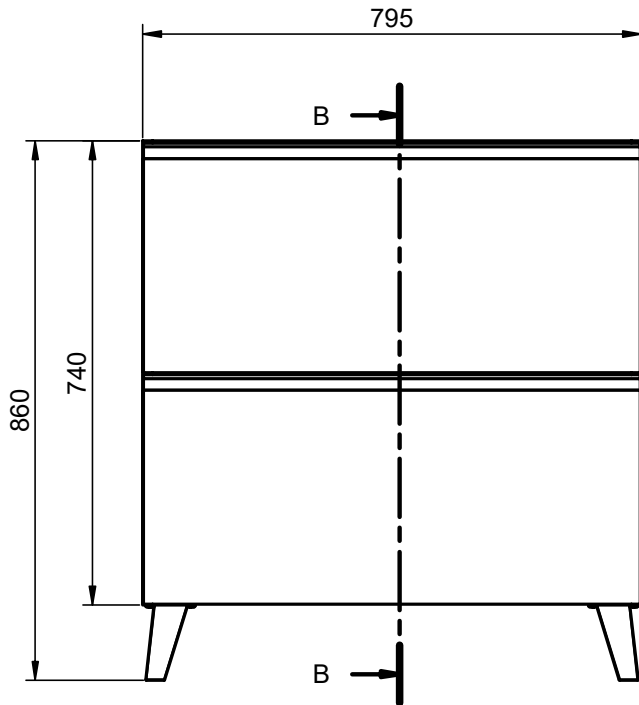

B-B (1 : 10)

Mueble 2 cajones / 2 drawers vanity · 100cm izq/L

Mueble 2 cajones / 2 drawers vanity · 100cm der/R

Mueble 2 cajones / 2 drawers vanity · 120cm

Mueble 2 cajones / 2 drawers vanity · 120 2s / twin

Mueble 2 cajones / 2 drawers vanity · 120cm der/R

Mueble 2 cajones / 2 drawers vanity · 120cm izq/L

Mueble 2 cajones a suelo / 2 drawers floorstanding · 60cm

Mueble 2 cajones a suelo / 2 drawers floorstanding · 80cm

Mueble 2 cajones a suelo / 2 drawers floorstanding · 100cm

Mueble 2 cajones a suelo / 2 drawers floorstanding · 100cm der/R

Mueble 2 cajones a suelo / 2 drawers floorstanding- 100cm izq/L

Mueble 3 cajones / 3 drawers floorstanding · 60cm