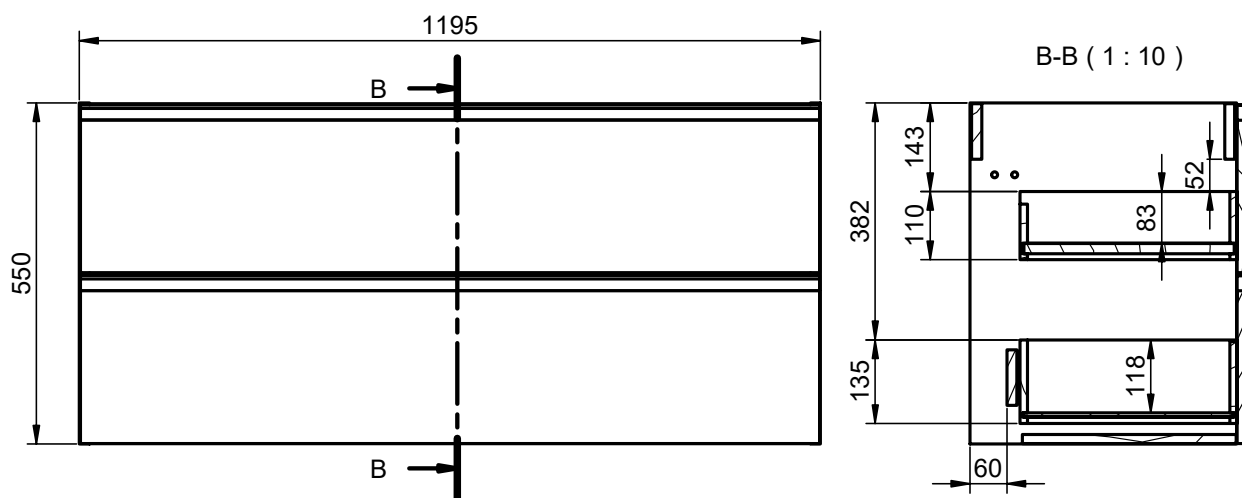

B-B (1 : 10)

Mueble 2 cajones / 2 drawers vanity · 100cm izq/L

Mueble 2 cajones / 2 drawers vanity · 100cm der/R

Mueble 2 cajones / 2 drawers vanity · 120cm

Mueble 2 cajones / 2 drawers vanity · 120 2s / twin

Mueble 2 cajones / 2 drawers vanity · 120cm der/R

Mueble 2 cajones / 2 drawers vanity · 120cm izq/L

Mueble 2 cajones a suelo / 2 drawers floorstanding · 60cm

Mueble 2 cajones a suelo / 2 drawers floorstanding · 80cm