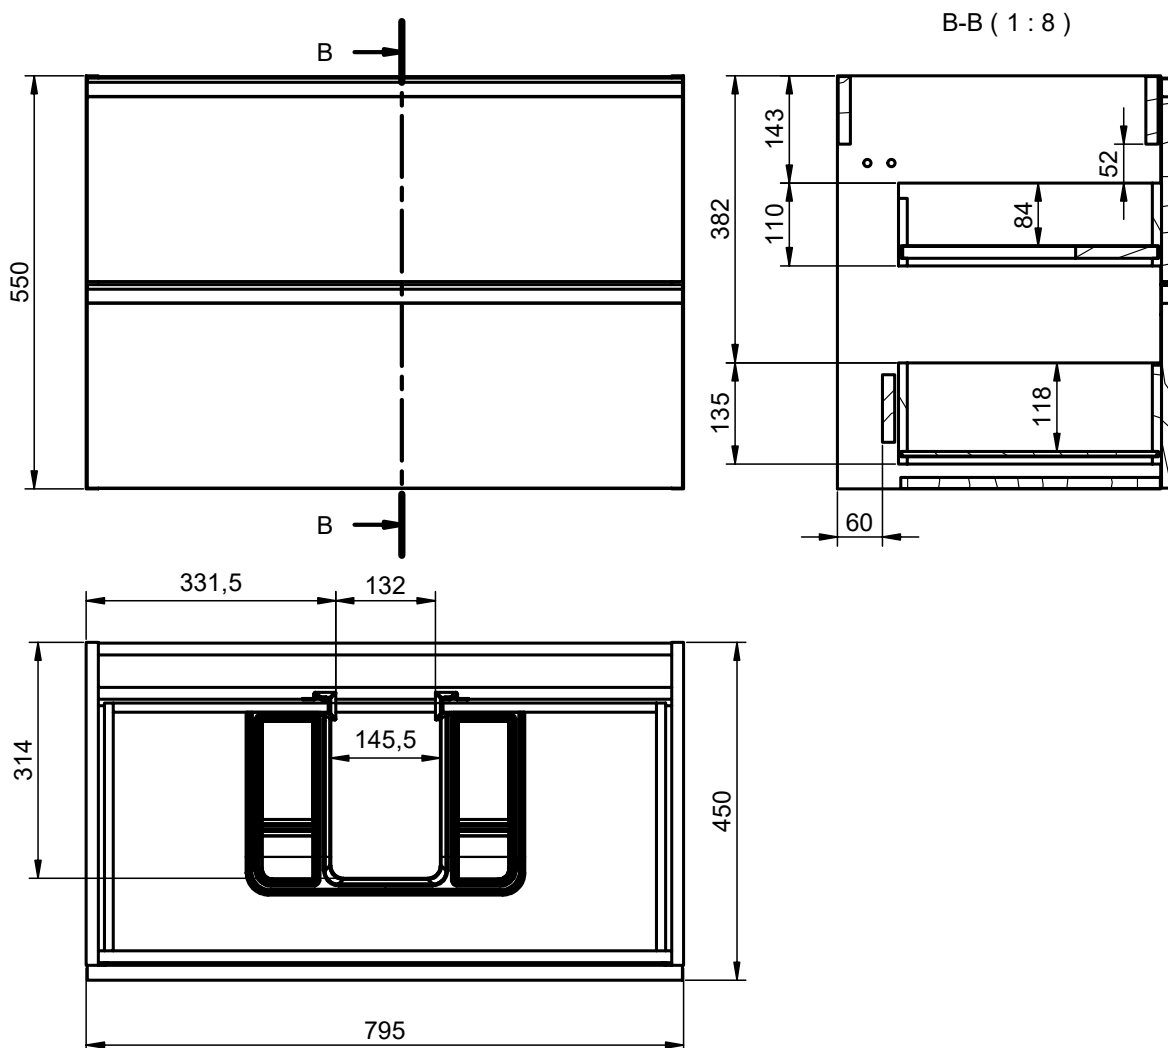

Corps: Panneau aggloméré mélaminé 16mm
Façades: Panneau aggloméré mélaminé 19mm
Finition: Laqué mat et mélaminé
Fixation: Scarpi 4
Pieds: ABS

Lato: Realizzato in pannello di particelle da 16 mm
Frontale: Realizzato in pannello di particelle da 19 mm
Finitura: Laccato opaco e laminato
Gancio: Scarpi 4
Piedini: ABS

Mueble 2 cajones / Vanity 2 drawers · 60cm

Mueble 2 cajones / Vanity 2 drawers · 70cm

Mueble 2 cajones / Vanity 2 drawers · 80cm

Mueble 2 cajones / Vanity 2 drawers · 90cm

Mueble 2 cajones / Vanity 2 drawers · 100cm

B-B (1 : 10)

Mueble 2 cajones / 2 drawers vanity · 100cm izq/L

Mueble 2 cajones / 2 drawers vanity · 100cm der/R

Mueble 2 cajones / 2 drawers vanity · 120cm

Mueble 2 cajones / 2 drawers vanity · 120 2s / twin

Mueble 2 cajones / 2 drawers vanity · 120cm der/R

Mueble 2 cajones / 2 drawers vanity · 120cm izq/L

Mueble 2 cajones a suelo / 2 drawers floorstanding · 60cm

Mueble 2 cajones a suelo / 2 drawers floorstanding · 80cm