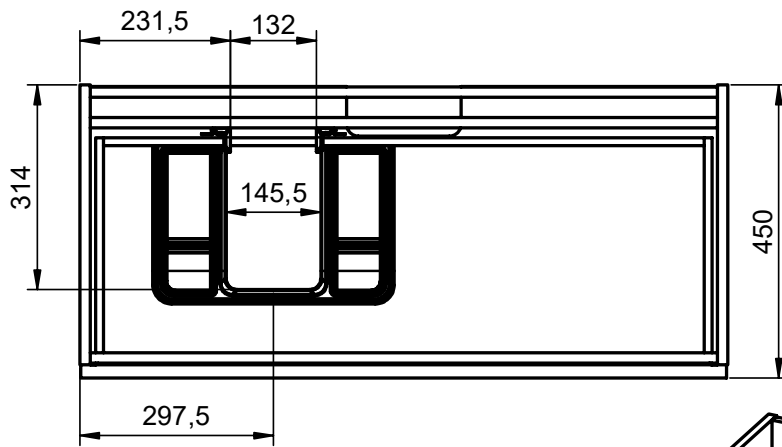

Mueble 2 cajones a suelo / 2 drawers floorstanding · 100cm

Mueble 2 cajones a suelo / 2 drawers floorstanding · 100cm der/R

Mueble 2 cajones a suelo / 2 drawers floorstanding- 100cm izq/L

Mueble 3 cajones / 3 drawers floorstanding · 60cm

Mueble 3 cajones / 3 drawers floorstanding · 80cm

Mueble 3 cajones / 3 drawers floorstanding · 100cm

Mueble 3 cajones / 3 drawers floorstanding · 100cm der/R

Mueble 3 cajones / 3 drawers floorstanding · 100cm izq/L

Columna / Tall unit

B-B (1:10)

Reversible
Reversible
Réversible
Reversibile