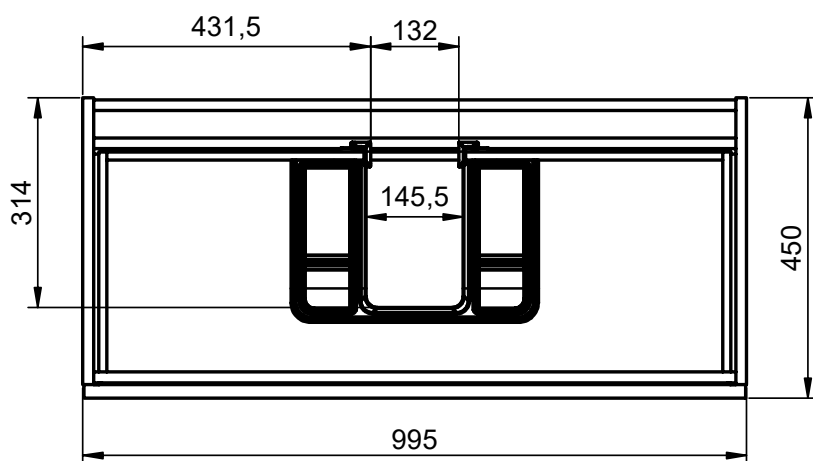

Mueble 2 cajones / Vanity 2 drawers · 60cm

Mueble 2 cajones / Vanity 2 drawers · 70cm

Mueble 2 cajones / Vanity 2 drawers · 80cm

Mueble 2 cajones / Vanity 2 drawers · 90cm

Mueble 2 cajones / Vanity 2 drawers · 100cm

B-B (1 : 10)

Mueble 2 cajones / 2 drawers vanity · 100cm izq/L

Mueble 2 cajones / 2 drawers vanity · 100cm der/R

Mueble 2 cajones / 2 drawers vanity · 120cm

Mueble 2 cajones / 2 drawers vanity · 120 2s / twin

Mueble 2 cajones / 2 drawers vanity · 120cm der/R

Mueble 2 cajones / 2 drawers vanity · 120cm izq/L

Mueble 2 cajones a suelo / 2 drawers floorstanding · 60cm

Mueble 2 cajones a suelo / 2 drawers floorstanding · 80cm