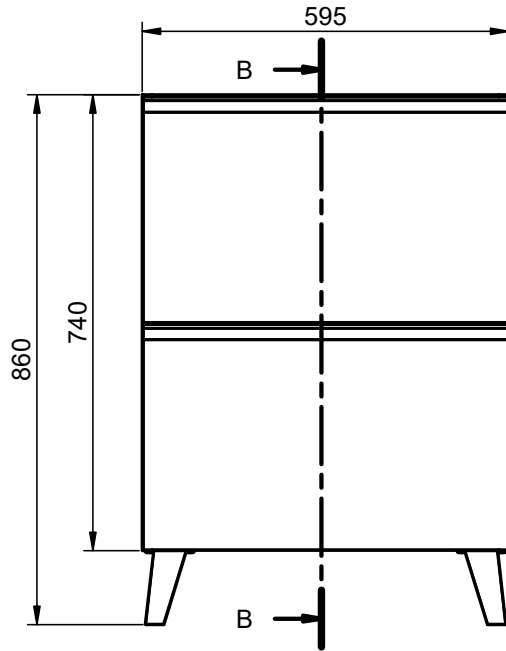

Mueble 2 cajones / Vanity 2 drawers · 60cm

Mueble 2 cajones / Vanity 2 drawers · 70cm

Mueble 2 cajones / Vanity 2 drawers · 80cm

Mueble 2 cajones / Vanity 2 drawers · 90cm

Mueble 2 cajones / Vanity 2 drawers · 100cm

B-B (1 : 10)

Mueble 2 cajones / 2 drawers vanity · 100cm izq/L

Mueble 2 cajones / 2 drawers vanity · 100cm der/R

Mueble 2 cajones / 2 drawers vanity · 120cm

Mueble 2 cajones / 2 drawers vanity · 120 2s / twin

Mueble 2 cajones / 2 drawers vanity · 120cm der/R

Mueble 2 cajones / 2 drawers vanity · 120cm izq/L

Mueble 2 cajones a suelo / 2 drawers floorstanding · 60cm

Mueble 2 cajones a suelo / 2 drawers floorstanding · 80cm