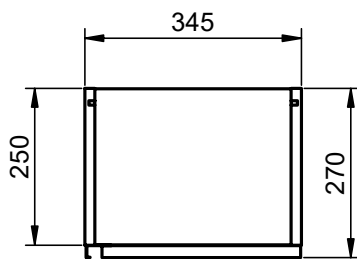

Mueble 2 cajones / 2 drawers vanity · 120cm der/R

Mueble 2 cajones / 2 drawers vanity · 120cm izq/L

Mueble 2 cajones a suelo / 2 drawers floorstanding · 60cm

Mueble 2 cajones a suelo / 2 drawers floorstanding · 80cm

Mueble 2 cajones a suelo / 2 drawers floorstanding · 100cm

Mueble 2 cajones a suelo / 2 drawers floorstanding · 100cm der/R

Mueble 2 cajones a suelo / 2 drawers floorstanding- 100cm izq/L

Mueble 3 cajones / 3 drawers floorstanding · 60cm

Mueble 3 cajones / 3 drawers floorstanding · 80cm

Mueble 3 cajones / 3 drawers floorstanding · 100cm

Mueble 3 cajones / 3 drawers floorstanding · 100cm der/R

Mueble 3 cajones / 3 drawers floorstanding · 100cm izq/L

Columna / Tall unit

B-B (1:10)

Reversible
Reversible
Réversible
Reversibile