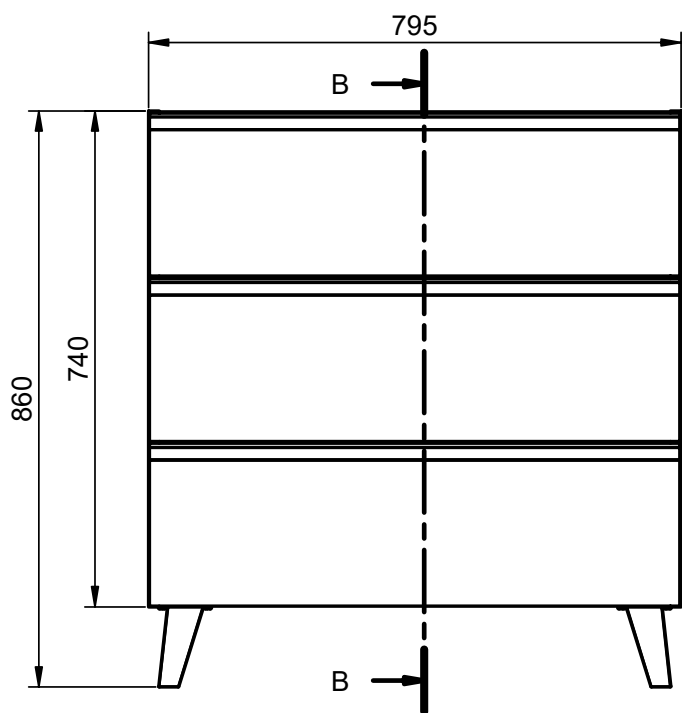

B-B (1 : 10)

Mueble 2 cajones / 2 drawers vanity · 100cm izq/L

Mueble 2 cajones / 2 drawers vanity · 100cm der/R

Mueble 2 cajones / 2 drawers vanity · 120cm

Mueble 2 cajones / 2 drawers vanity · 120 2s / twin

Mueble 2 cajones / 2 drawers vanity · 120cm der/R

Mueble 2 cajones / 2 drawers vanity · 120cm izq/L

Mueble 2 cajones a suelo / 2 drawers floorstanding · 60cm

Mueble 2 cajones a suelo / 2 drawers floorstanding · 80cm

Mueble 2 cajones a suelo / 2 drawers floorstanding · 100cm

Mueble 2 cajones a suelo / 2 drawers floorstanding · 100cm der/R

Mueble 2 cajones a suelo / 2 drawers floorstanding- 100cm izq/L

Mueble 3 cajones / 3 drawers floorstanding · 60cm

Mueble 3 cajones / 3 drawers floorstanding · 80cm

Mueble 3 cajones / 3 drawers floorstanding · 100cm

Mueble 3 cajones / 3 drawers floorstanding · 100cm der/R

Mueble 3 cajones / 3 drawers floorstanding · 100cm izq/L