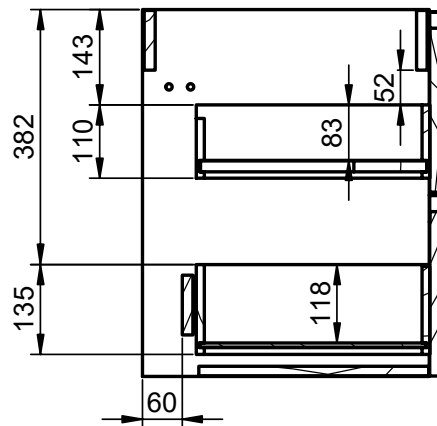

Mueble 2 cajones / Vanity 2 drawers · 60cm

Mueble 2 cajones / Vanity 2 drawers · 70cm

Mueble 2 cajones / Vanity 2 drawers · 80cm

Mueble 2 cajones / Vanity 2 drawers · 90cm

Mueble 2 cajones / Vanity 2 drawers · 100cm

B-B (1 : 10)

Mueble 2 cajones / 2 drawers vanity · 100cm izq/L

Mueble 2 cajones / 2 drawers vanity · 100cm der/R

Mueble 2 cajones / 2 drawers vanity · 120cm

Mueble 2 cajones / 2 drawers vanity · 120 2s / twin

Mueble 2 cajones / 2 drawers vanity · 120cm der/R

Mueble 2 cajones / 2 drawers vanity · 120cm izq/L

Mueble 2 cajones a suelo / 2 drawers floorstanding · 60cm

Mueble 2 cajones a suelo / 2 drawers floorstanding · 80cm