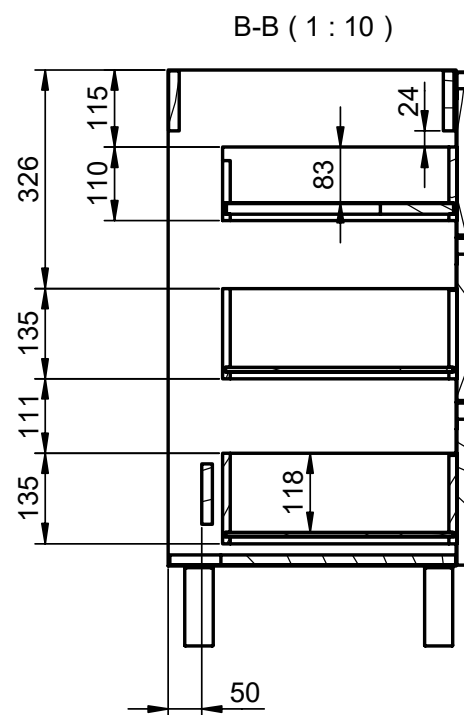

B-B (1 : 10)

Mueble 2 cajones / 2 drawers vanity · 100cm izq/L

Mueble 2 cajones / 2 drawers vanity · 100cm der/R

Mueble 2 cajones / 2 drawers vanity · 120cm

Mueble 2 cajones / 2 drawers vanity · 120 2s / twin

Mueble 2 cajones / 2 drawers vanity · 120cm der/R

Mueble 2 cajones / 2 drawers vanity · 120cm izq/L

Mueble 2 cajones a suelo / 2 drawers floorstanding · 60cm

Mueble 2 cajones a suelo / 2 drawers floorstanding · 80cm

Mueble 2 cajones a suelo / 2 drawers floorstanding · 100cm

Mueble 2 cajones a suelo / 2 drawers floorstanding · 100cm der/R

Mueble 2 cajones a suelo / 2 drawers floorstanding- 100cm izq/L

Mueble 3 cajones / 3 drawers floorstanding · 60cm

Mueble 3 cajones / 3 drawers floorstanding · 80cm

Mueble 3 cajones / 3 drawers floorstanding · 100cm

Mueble 3 cajones / 3 drawers floorstanding · 100cm der/R

Mueble 3 cajones / 3 drawers floorstanding · 100cm izq/L