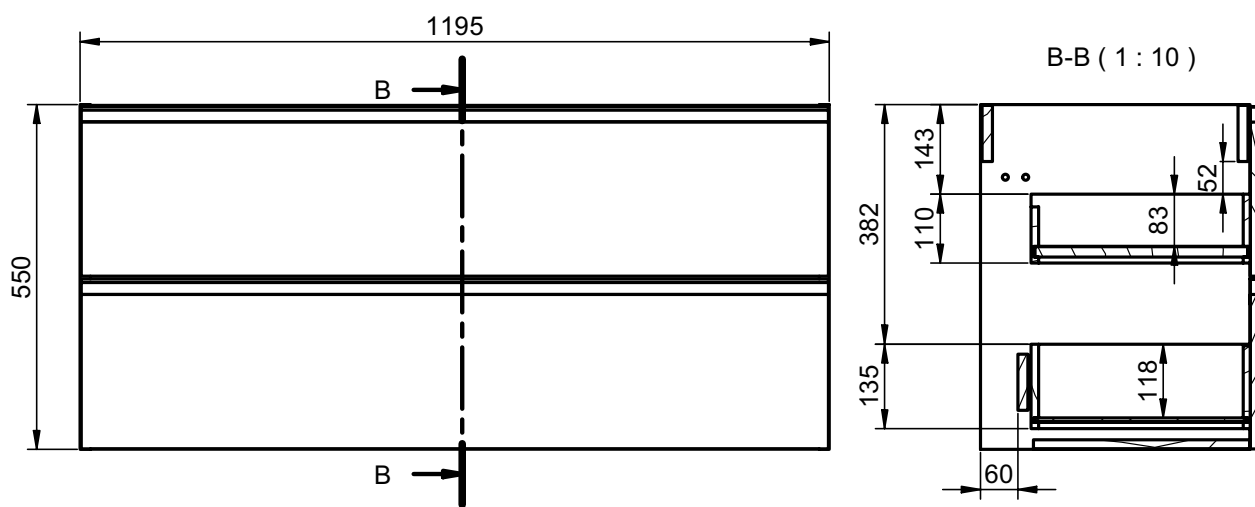

B-B (1 : 10)

Mueble 2 cajones / 2 drawers vanity · 100cm izq/L

Mueble 2 cajones / 2 drawers vanity · 100cm der/R

Mueble 2 cajones / 2 drawers vanity · 120cm

Mueble 2 cajones / 2 drawers vanity · 120 2s / twin

Mueble 2 cajones / 2 drawers vanity · 120cm der/R

Mueble 2 cajones / 2 drawers vanity · 120cm izq/L

Mueble 2 cajones a suelo / 2 drawers floorstanding · 60cm

Mueble 2 cajones a suelo / 2 drawers floorstanding · 80cm