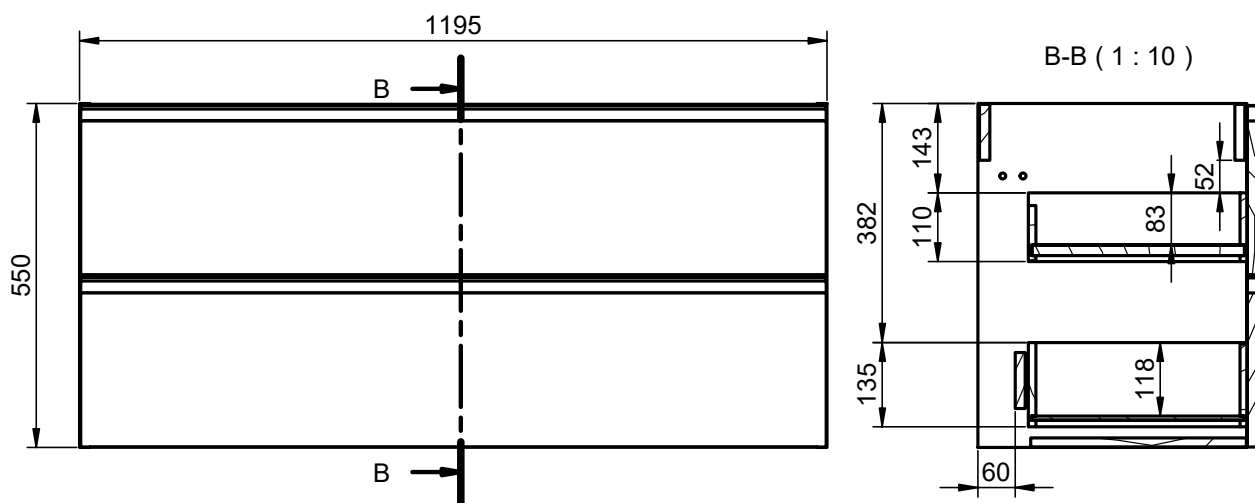

B-B (1 : 10)

Mueble 2 cajones / 2 drawers vanity · 100cm izq/L

Mueble 2 cajones / 2 drawers vanity · 100cm der/R

Mueble 2 cajones / 2 drawers vanity · 120cm

Mueble 2 cajones / 2 drawers vanity · 120 2s / twin

Mueble 2 cajones / 2 drawers vanity · 120cm der/R

Mueble 2 cajones / 2 drawers vanity · 120cm izq/L

Mueble 2 cajones a suelo / 2 drawers floorstanding · 60cm

Mueble 2 cajones a suelo / 2 drawers floorstanding · 80cm