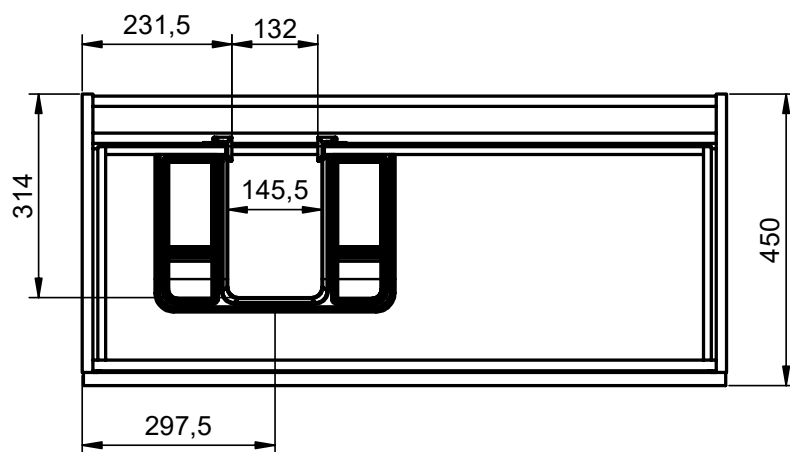

Mueble 2 cajones / Vanity 2 drawers · 60cm

Mueble 2 cajones / Vanity 2 drawers · 70cm

Mueble 2 cajones / Vanity 2 drawers · 80cm

Mueble 2 cajones / Vanity 2 drawers · 90cm

Mueble 2 cajones / Vanity 2 drawers · 100cm

B-B (1 : 10)

Mueble 2 cajones / 2 drawers vanity · 100cm izq/L

Mueble 2 cajones / 2 drawers vanity · 100cm der/R

Mueble 2 cajones / 2 drawers vanity · 120cm

Mueble 2 cajones / 2 drawers vanity · 120 2s / twin

Mueble 2 cajones / 2 drawers vanity · 120cm der/R

Mueble 2 cajones / 2 drawers vanity · 120cm izq/L

Mueble 2 cajones a suelo / 2 drawers floorstanding · 60cm

Mueble 2 cajones a suelo / 2 drawers floorstanding · 80cm