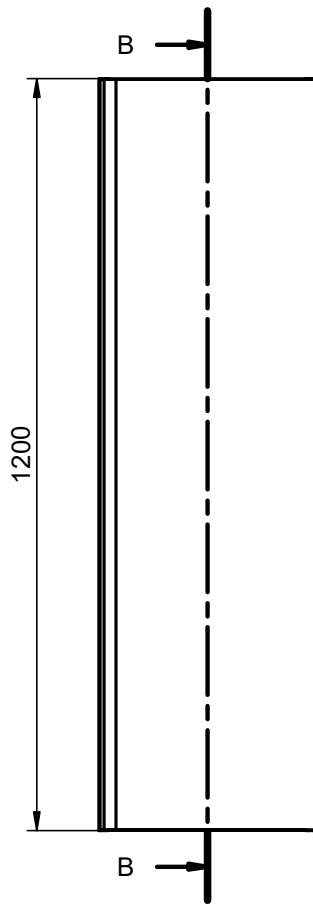

Mueble 2 cajones / 2 drawers vanity · 120cm der/R

Mueble 2 cajones / 2 drawers vanity · 120cm izq/L

Mueble 2 cajones a suelo / 2 drawers floorstanding · 60cm

Mueble 2 cajones a suelo / 2 drawers floorstanding · 80cm

Mueble 2 cajones a suelo / 2 drawers floorstanding · 100cm

Mueble 2 cajones a suelo / 2 drawers floorstanding · 100cm der/R

Mueble 2 cajones a suelo / 2 drawers floorstanding- 100cm izq/L

Mueble 3 cajones / 3 drawers floorstanding · 60cm

Mueble 3 cajones / 3 drawers floorstanding · 80cm

Mueble 3 cajones / 3 drawers floorstanding · 100cm

Mueble 3 cajones / 3 drawers floorstanding · 100cm der/R

Mueble 3 cajones / 3 drawers floorstanding · 100cm izq/L

Columna / Tall unit

B-B (1:10)

Reversible
Reversible
Réversible
Reversibile