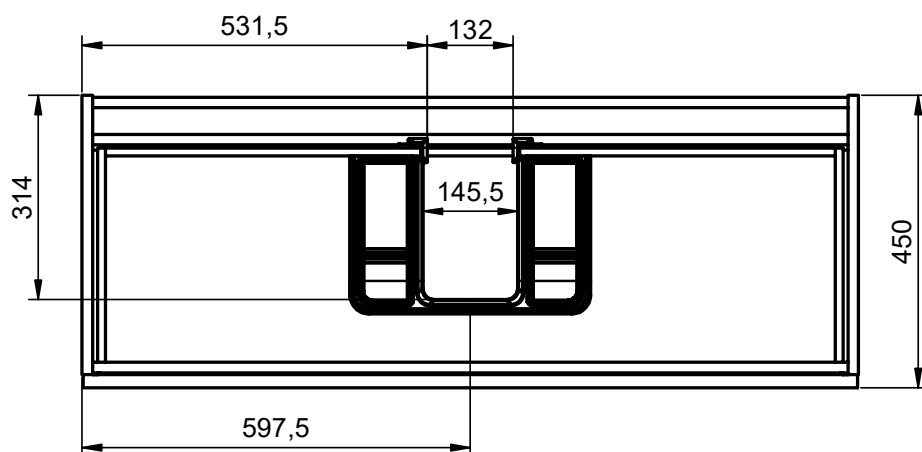

Mueble 2 cajones / Vanity 2 drawers · 60cm

Mueble 2 cajones / Vanity 2 drawers · 70cm

Mueble 2 cajones / Vanity 2 drawers · 80cm

Mueble 2 cajones / Vanity 2 drawers · 90cm

Mueble 2 cajones / Vanity 2 drawers · 100cm

B-B (1 : 10)

Mueble 2 cajones / 2 drawers vanity · 100cm izq/L

Mueble 2 cajones / 2 drawers vanity · 100cm der/R

Mueble 2 cajones / 2 drawers vanity · 120cm

Mueble 2 cajones / 2 drawers vanity · 120 2s / twin

Mueble 2 cajones / 2 drawers vanity · 120cm der/R

Mueble 2 cajones / 2 drawers vanity · 120cm izq/L

Mueble 2 cajones a suelo / 2 drawers floorstanding · 60cm

Mueble 2 cajones a suelo / 2 drawers floorstanding · 80cm