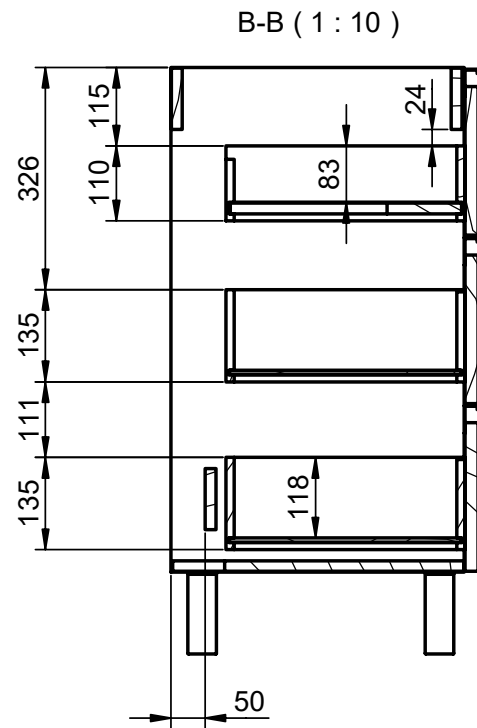

B-B (1 : 10)

Mueble 2 cajones / 2 drawers vanity · 100cm izq/L

Mueble 2 cajones / 2 drawers vanity · 100cm der/R

Mueble 2 cajones / 2 drawers vanity · 120cm

Mueble 2 cajones / 2 drawers vanity · 120 2s / twin

Mueble 2 cajones / 2 drawers vanity · 120cm der/R

Mueble 2 cajones / 2 drawers vanity · 120cm izq/L

Mueble 2 cajones a suelo / 2 drawers floorstanding · 60cm

Mueble 2 cajones a suelo / 2 drawers floorstanding · 80cm

Mueble 2 cajones a suelo / 2 drawers floorstanding · 100cm

Mueble 2 cajones a suelo / 2 drawers floorstanding · 100cm der/R

Mueble 2 cajones a suelo / 2 drawers floorstanding- 100cm izq/L

Mueble 3 cajones / 3 drawers floorstanding · 60cm

Mueble 3 cajones / 3 drawers floorstanding · 80cm

Mueble 3 cajones / 3 drawers floorstanding · 100cm

Mueble 3 cajones / 3 drawers floorstanding · 100cm der/R

Mueble 3 cajones / 3 drawers floorstanding · 100cm izq/L