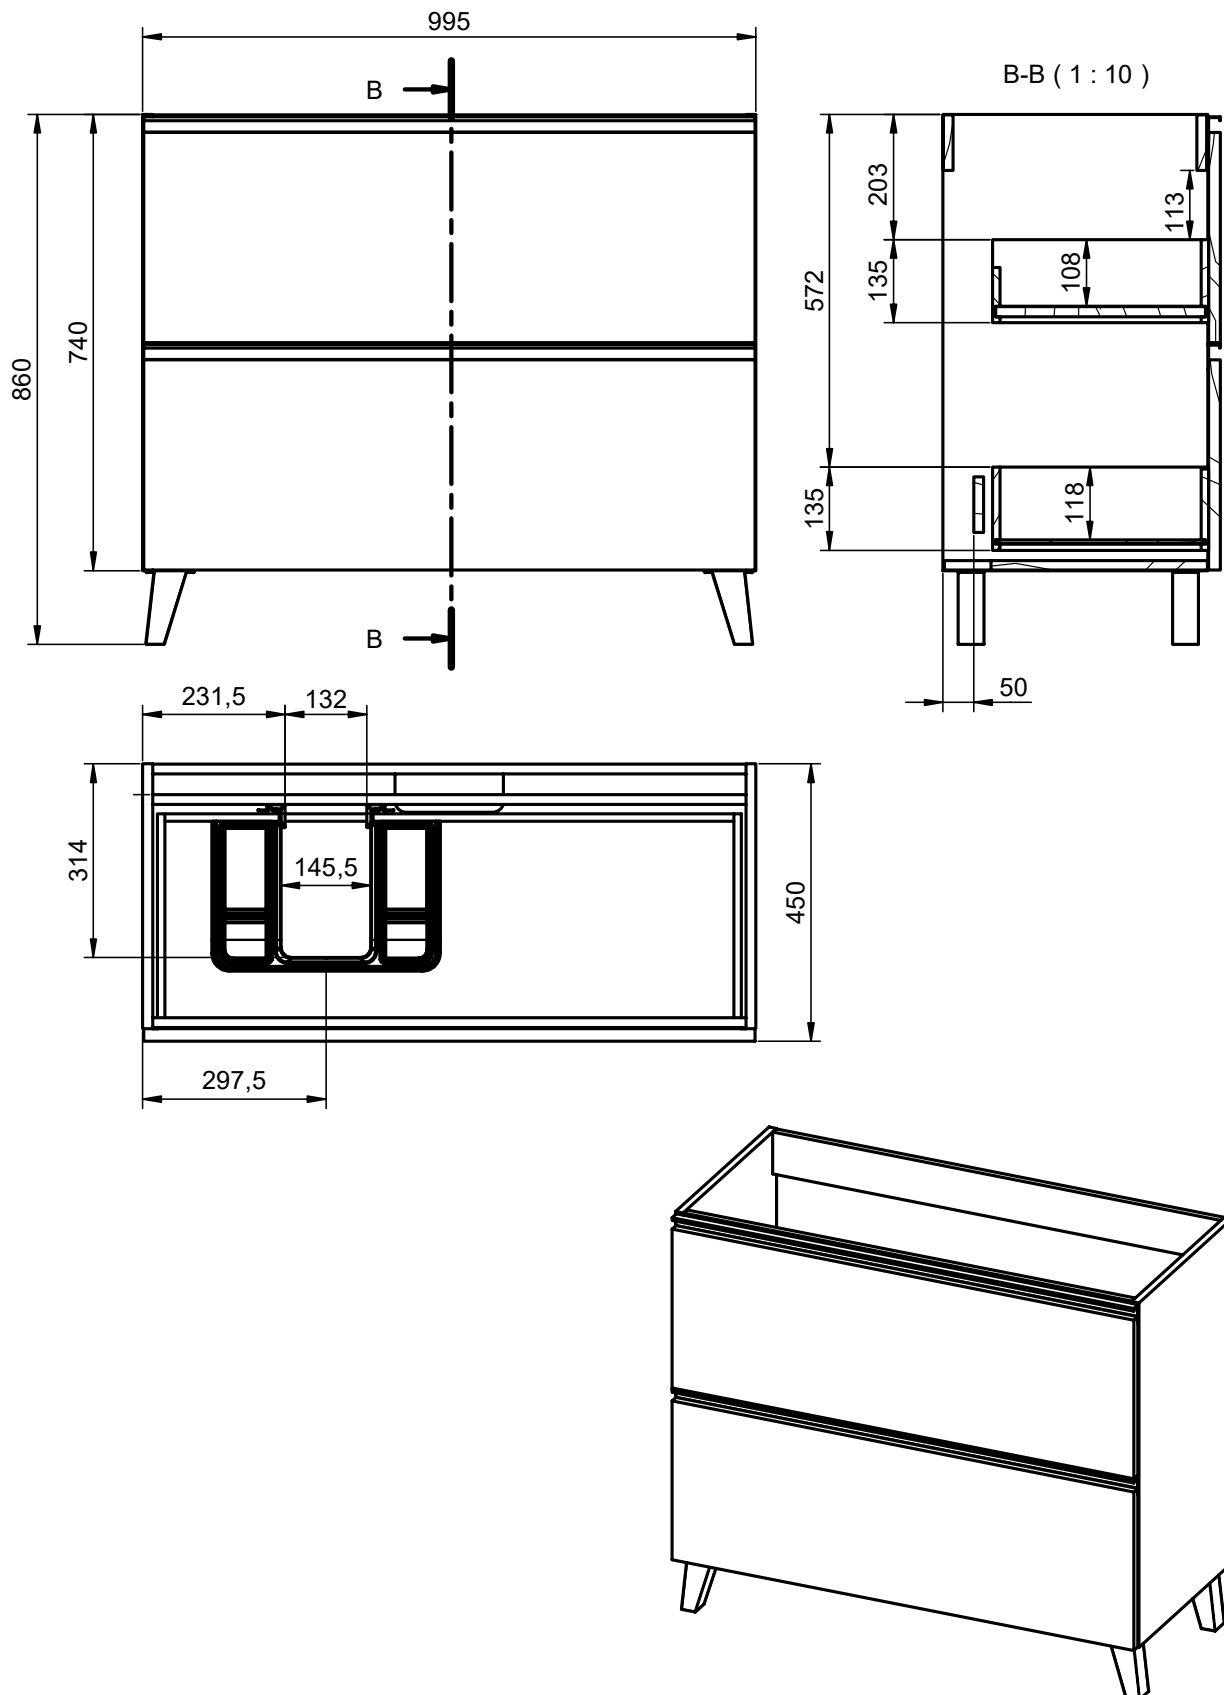

B-B (1 : 10)

Mueble 2 cajones / 2 drawers vanity · 100cm izq/L

Mueble 2 cajones / 2 drawers vanity · 100cm der/R

Mueble 2 cajones / 2 drawers vanity · 120cm

Mueble 2 cajones / 2 drawers vanity · 120 2s / twin

Mueble 2 cajones / 2 drawers vanity · 120cm der/R

Mueble 2 cajones / 2 drawers vanity · 120cm izq/L

Mueble 2 cajones a suelo / 2 drawers floorstanding · 60cm

Mueble 2 cajones a suelo / 2 drawers floorstanding · 80cm

Mueble 2 cajones a suelo / 2 drawers floorstanding · 100cm

Mueble 2 cajones a suelo / 2 drawers floorstanding · 100cm der/R

Mueble 2 cajones a suelo / 2 drawers floorstanding- 100cm izq/L

Mueble 3 cajones / 3 drawers floorstanding · 60cm

Mueble 3 cajones / 3 drawers floorstanding · 80cm

Mueble 3 cajones / 3 drawers floorstanding · 100cm

Mueble 3 cajones / 3 drawers floorstanding · 100cm der/R

Mueble 3 cajones / 3 drawers floorstanding · 100cm izq/L