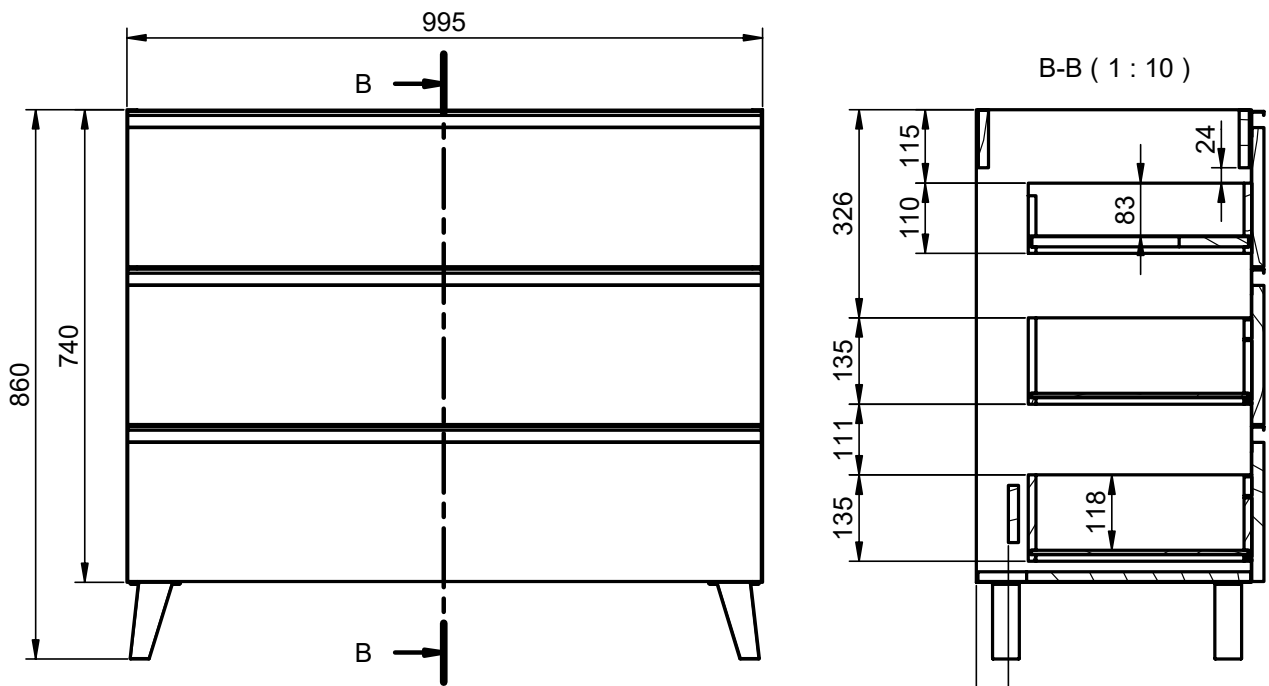

Mueble 2 cajones / 2 drawers vanity · 120cm der/R

Mueble 2 cajones / 2 drawers vanity · 120cm izq/L

Mueble 2 cajones a suelo / 2 drawers floorstanding · 60cm

Mueble 2 cajones a suelo / 2 drawers floorstanding · 80cm

Mueble 2 cajones a suelo / 2 drawers floorstanding · 100cm

Mueble 2 cajones a suelo / 2 drawers floorstanding · 100cm der/R

Mueble 2 cajones a suelo / 2 drawers floorstanding- 100cm izq/L

Mueble 3 cajones / 3 drawers floorstanding · 60cm

Mueble 3 cajones / 3 drawers floorstanding · 80cm

Mueble 3 cajones / 3 drawers floorstanding · 100cm

Mueble 3 cajones / 3 drawers floorstanding · 100cm der/R

Mueble 3 cajones / 3 drawers floorstanding · 100cm izq/L