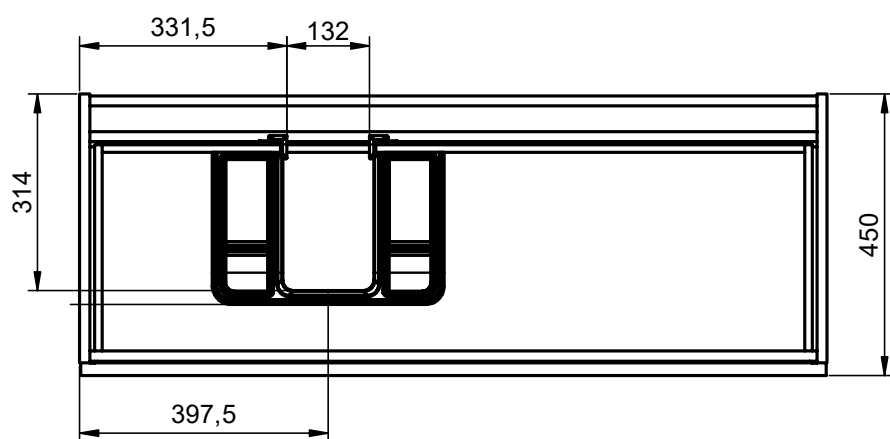

B-B (1 : 10)

Mueble 2 cajones / 2 drawers vanity · 100cm izq/L

Mueble 2 cajones / 2 drawers vanity · 100cm der/R

Mueble 2 cajones / 2 drawers vanity · 120cm

Mueble 2 cajones / 2 drawers vanity · 120 2s / twin

Mueble 2 cajones / 2 drawers vanity · 120cm der/R

Mueble 2 cajones / 2 drawers vanity · 120cm izq/L

Mueble 2 cajones a suelo / 2 drawers floorstanding · 60cm

Mueble 2 cajones a suelo / 2 drawers floorstanding · 80cm