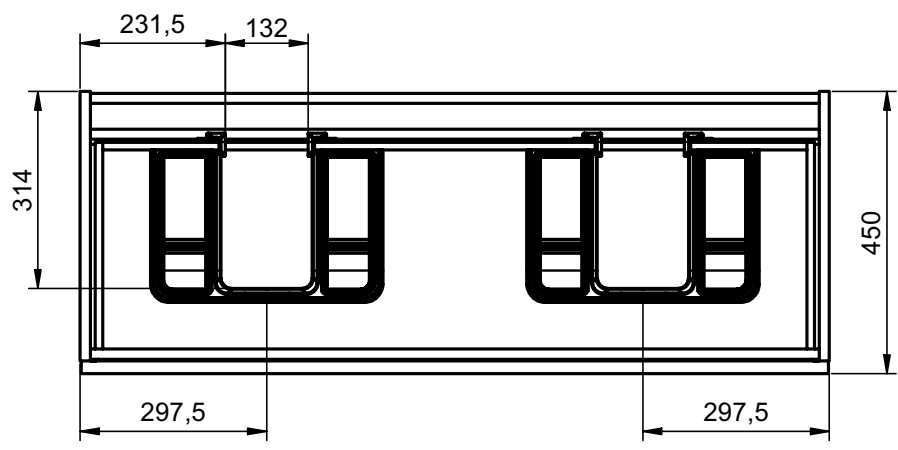

B-B (1 : 10)

Mueble 2 cajones / 2 drawers vanity · 100cm izq/L

Mueble 2 cajones / 2 drawers vanity · 100cm der/R

Mueble 2 cajones / 2 drawers vanity · 120cm

Mueble 2 cajones / 2 drawers vanity · 120 2s / twin

Mueble 2 cajones / 2 drawers vanity · 120cm der/R

Mueble 2 cajones / 2 drawers vanity · 120cm izq/L

Mueble 2 cajones a suelo / 2 drawers floorstanding · 60cm

Mueble 2 cajones a suelo / 2 drawers floorstanding · 80cm