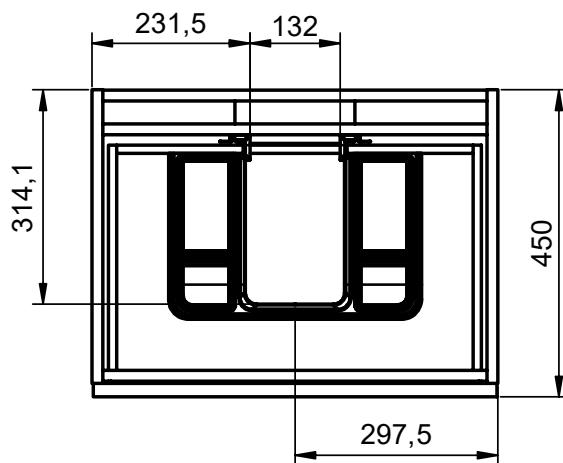

B-B (1 : 10)

Mueble 2 cajones / 2 drawers vanity · 100cm izq/L

Mueble 2 cajones / 2 drawers vanity · 100cm der/R

Mueble 2 cajones / 2 drawers vanity · 120cm

Mueble 2 cajones / 2 drawers vanity · 120 2s / twin

Mueble 2 cajones / 2 drawers vanity · 120cm der/R

Mueble 2 cajones / 2 drawers vanity · 120cm izq/L

Mueble 2 cajones a suelo / 2 drawers floorstanding · 60cm

Mueble 2 cajones a suelo / 2 drawers floorstanding · 80cm

Mueble 2 cajones a suelo / 2 drawers floorstanding · 100cm

Mueble 2 cajones a suelo / 2 drawers floorstanding · 100cm der/R

Mueble 2 cajones a suelo / 2 drawers floorstanding- 100cm izq/L

Mueble 3 cajones / 3 drawers floorstanding · 60cm

Mueble 3 cajones / 3 drawers floorstanding · 80cm

Mueble 3 cajones / 3 drawers floorstanding · 100cm

Mueble 3 cajones / 3 drawers floorstanding · 100cm der/R

Mueble 3 cajones / 3 drawers floorstanding · 100cm izq/L