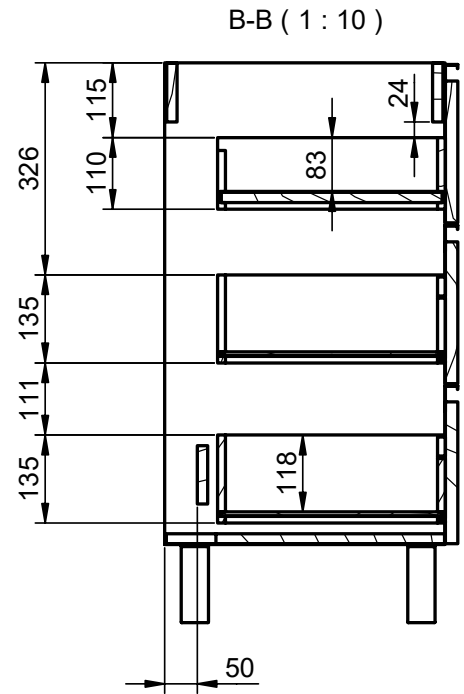

B-B (1 : 10)

Mueble 2 cajones / 2 drawers vanity · 100cm izq/L

Mueble 2 cajones / 2 drawers vanity · 100cm der/R

Mueble 2 cajones / 2 drawers vanity · 120cm

Mueble 2 cajones / 2 drawers vanity · 120 2s / twin

Mueble 2 cajones / 2 drawers vanity · 120cm der/R

Mueble 2 cajones / 2 drawers vanity · 120cm izq/L

Mueble 2 cajones a suelo / 2 drawers floorstanding · 60cm

Mueble 2 cajones a suelo / 2 drawers floorstanding · 80cm

Mueble 2 cajones a suelo / 2 drawers floorstanding · 100cm

Mueble 2 cajones a suelo / 2 drawers floorstanding · 100cm der/R

Mueble 2 cajones a suelo / 2 drawers floorstanding- 100cm izq/L

Mueble 3 cajones / 3 drawers floorstanding · 60cm

Mueble 3 cajones / 3 drawers floorstanding · 80cm

Mueble 3 cajones / 3 drawers floorstanding · 100cm

Mueble 3 cajones / 3 drawers floorstanding · 100cm der/R

Mueble 3 cajones / 3 drawers floorstanding · 100cm izq/L