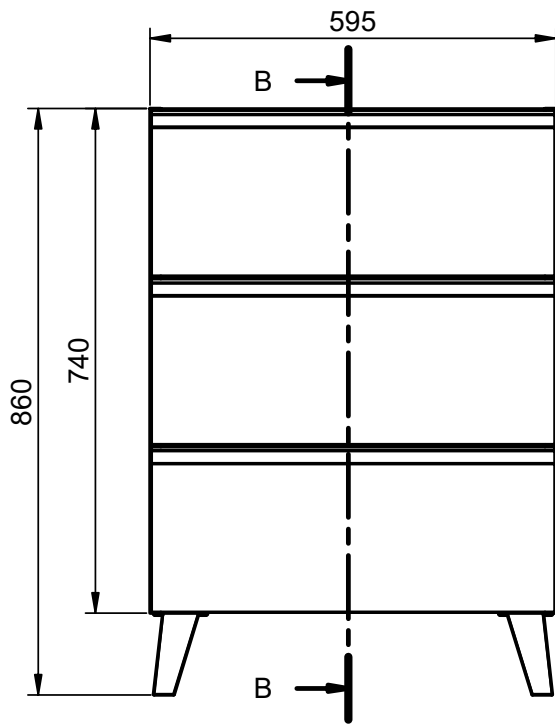

B-B (1 : 10)

Mueble 2 cajones / 2 drawers vanity · 100cm izq/L

Mueble 2 cajones / 2 drawers vanity · 100cm der/R

Mueble 2 cajones / 2 drawers vanity · 120cm

Mueble 2 cajones / 2 drawers vanity · 120 2s / twin

Mueble 2 cajones / 2 drawers vanity · 120cm der/R

Mueble 2 cajones / 2 drawers vanity · 120cm izq/L

Mueble 2 cajones a suelo / 2 drawers floorstanding · 60cm

Mueble 2 cajones a suelo / 2 drawers floorstanding · 80cm

Mueble 2 cajones a suelo / 2 drawers floorstanding · 100cm

Mueble 2 cajones a suelo / 2 drawers floorstanding · 100cm der/R

Mueble 2 cajones a suelo / 2 drawers floorstanding- 100cm izq/L

Mueble 3 cajones / 3 drawers floorstanding · 60cm

Mueble 3 cajones / 3 drawers floorstanding · 80cm

Mueble 3 cajones / 3 drawers floorstanding · 100cm

Mueble 3 cajones / 3 drawers floorstanding · 100cm der/R

Mueble 3 cajones / 3 drawers floorstanding · 100cm izq/L