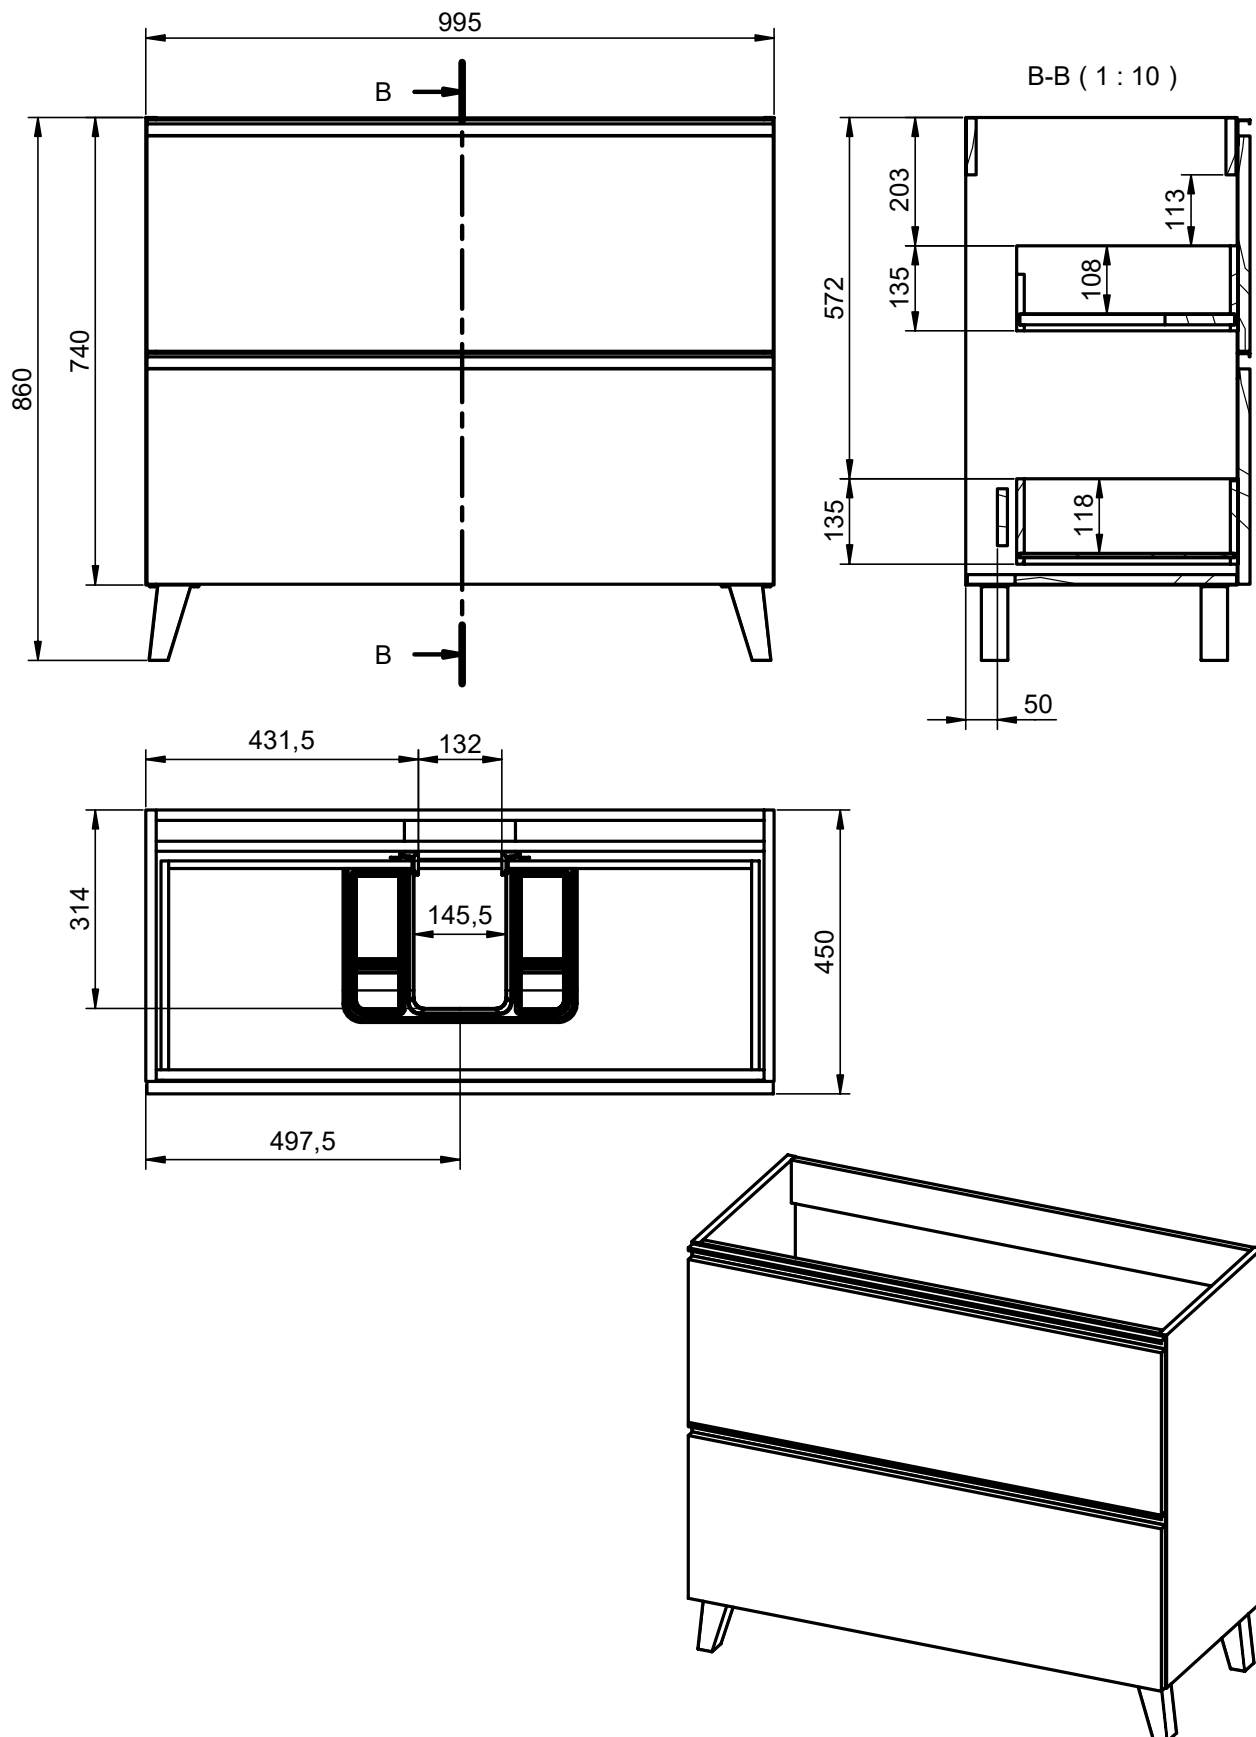

B-B (1 : 10)

Mueble 2 cajones / 2 drawers vanity · 100cm izq/L

Mueble 2 cajones / 2 drawers vanity · 100cm der/R

Mueble 2 cajones / 2 drawers vanity · 120cm

Mueble 2 cajones / 2 drawers vanity · 120 2s / twin

Mueble 2 cajones / 2 drawers vanity · 120cm der/R

Mueble 2 cajones / 2 drawers vanity · 120cm izq/L

Mueble 2 cajones a suelo / 2 drawers floorstanding · 60cm

Mueble 2 cajones a suelo / 2 drawers floorstanding · 80cm

Mueble 2 cajones a suelo / 2 drawers floorstanding · 100cm

Mueble 2 cajones a suelo / 2 drawers floorstanding · 100cm der/R

Mueble 2 cajones a suelo / 2 drawers floorstanding- 100cm izq/L

Mueble 3 cajones / 3 drawers floorstanding · 60cm

Mueble 3 cajones / 3 drawers floorstanding · 80cm

Mueble 3 cajones / 3 drawers floorstanding · 100cm

Mueble 3 cajones / 3 drawers floorstanding · 100cm der/R

Mueble 3 cajones / 3 drawers floorstanding · 100cm izq/L