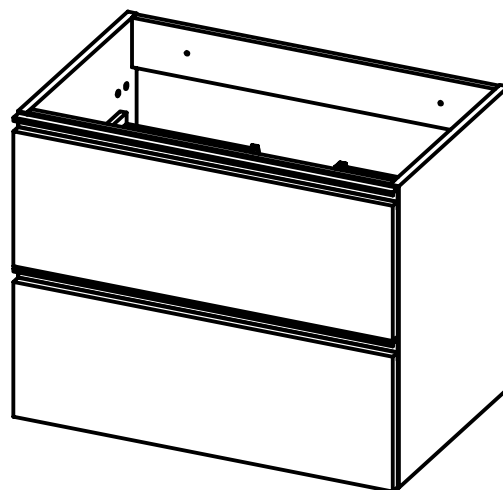

Mueble 2 cajones / Vanity 2 drawers · 70cm